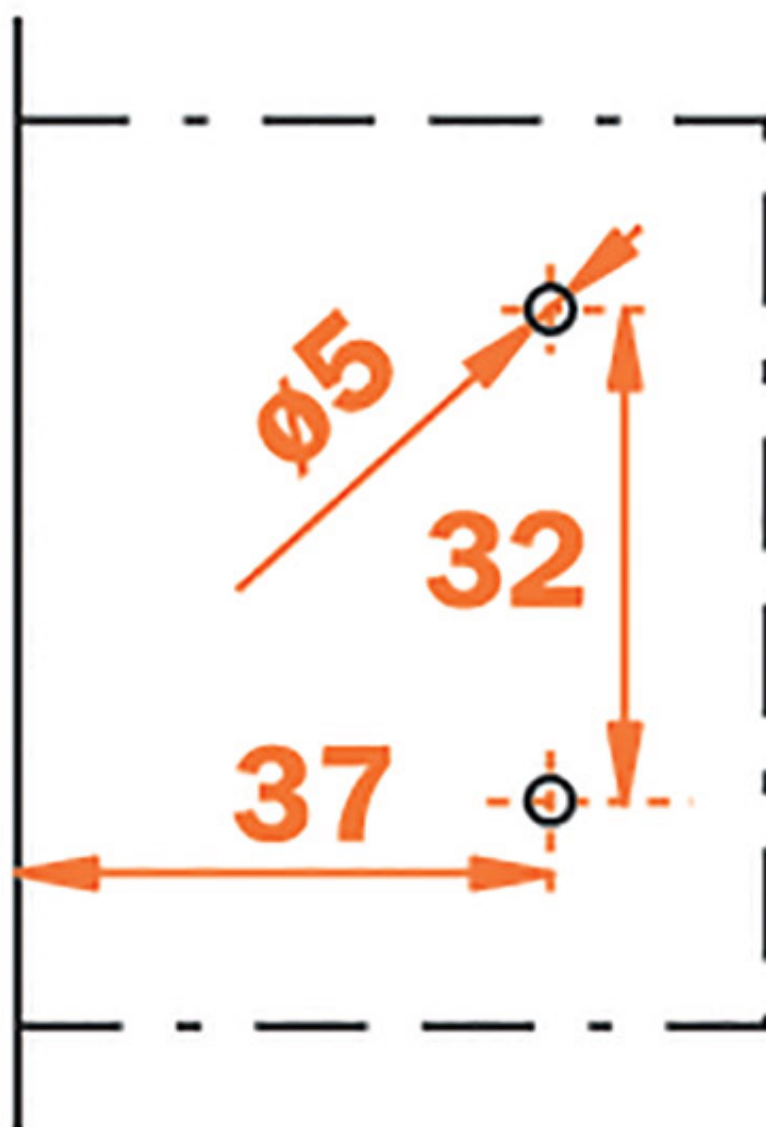

A VISSER

<https://www.qama.fr/embase-acier-cruciforme-reglable-3d-p6753>

Tel : 02 43 13 49 49

Fax : 02 43 30 26 16

www.qama.fr

AVEC EUROVIS PRÉMONTÉES

<https://www.qama.fr/embase-acier-cruciforme-reglable-3d-p6753>