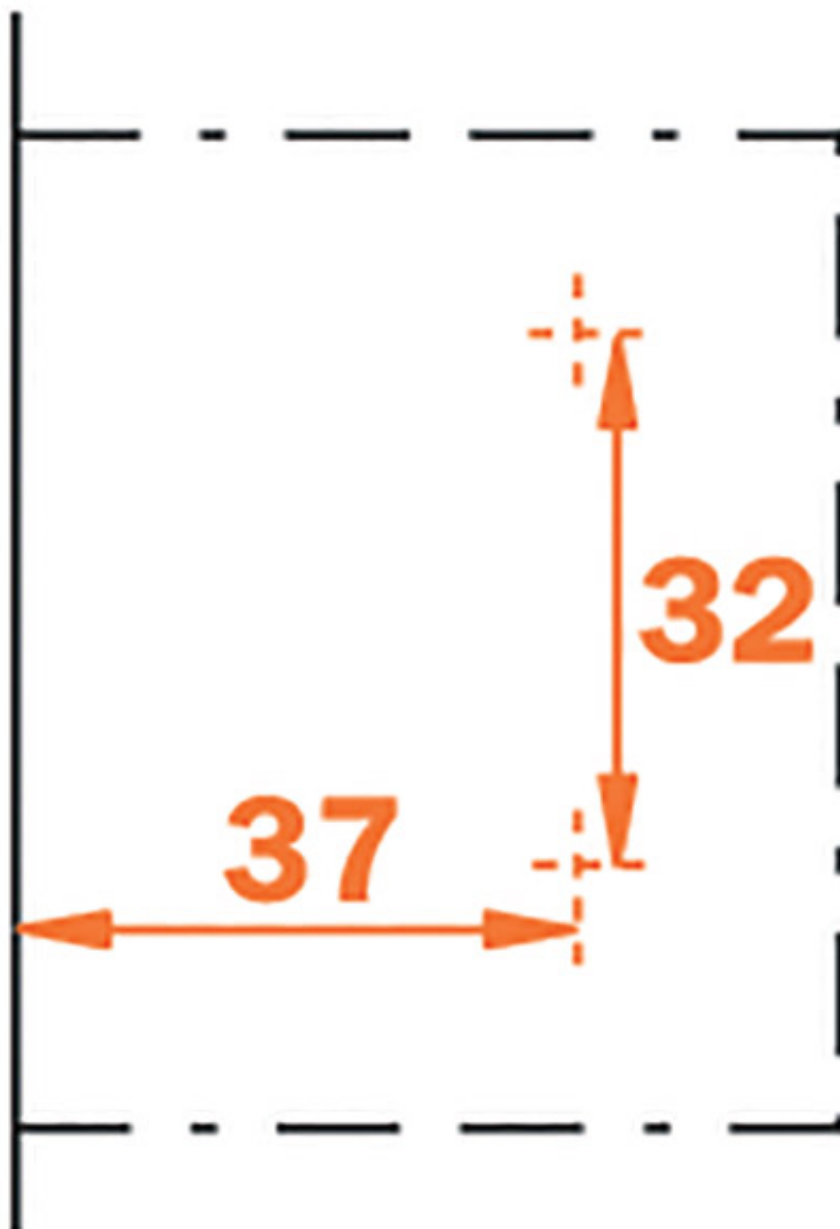

A VISSER

<https://www.qama.fr/embase-acier-cruciforme-reglable-3d-p6753>

Tel : 02 43 13 49 49

Fax : 02 43 30 26 16

www.qama.fr

AVEC EUROVIS PRÉMONTÉES

<https://www.qama.fr/embase-acier-cruciforme-reglable-3d-p6753>