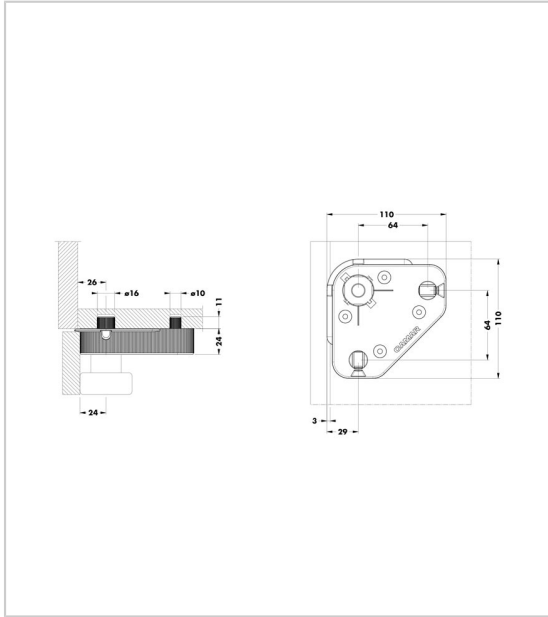

## EMBASE À TOURILLON Ø 10 ET Ø 16 MM

CAMAR

Pour pied 040 04370 ...

RÉFÉRENCE

UNITÉ DE VENTE

040 08440 00002

l'unité

### Caractéristiques :

- Hauteur : 24 mm
- Matériau : ABS

Tarifs valables le 27/04/2024  
<https://www.qama.fr/embase-a-tourillon-diam10-et-diam16-p61122>

45 000 références  
dont 30 000 disponibles  
en stock