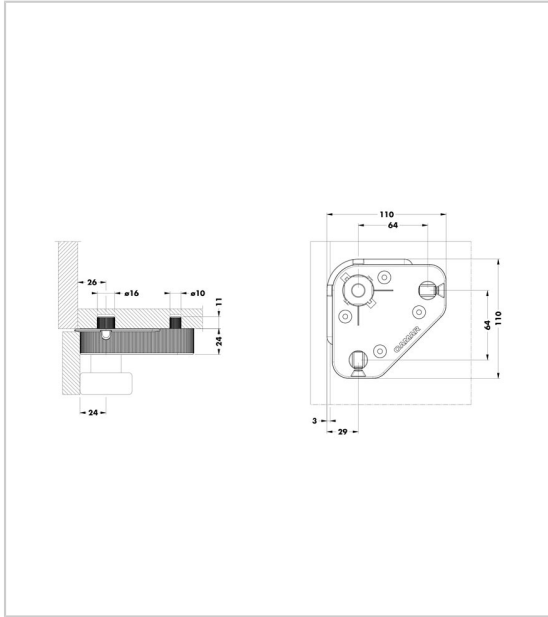

## EMBASE À TOURILLON Ø 10 ET Ø 16 MM

CAMAR

Pour pied 040 04370 ...

RÉFÉRENCE

PRIX HT

PRIX TTC

UNITÉ DE VENTE

**040 08440 00002**

### Caractéristiques :

- Hauteur : 24 mm
- Matériau : ABS

Tarifs valables le 30/04/2025  
<http://www.qama.fr/embase-a-tourillon-diam10-et-diam16-p61122>

45 000 références  
dont 30 000 disponibles  
en stock