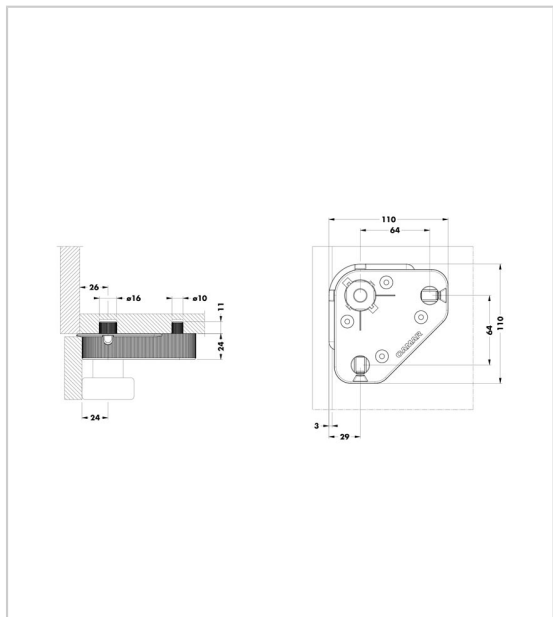

EMBASE À TOURILLON Ø 10 ET Ø 16 MM

CAMAR

Pour pied 040 04370 ...

RÉFÉRENCE

PRIX HT

PRIX TTC

UNITÉ DE VENTE

040 08440 00002

1,32 €

1,58 €

l'unité

Caractéristiques :

- Hauteur : 24 mm
- Matériau : ABS

Tarifs valables le 28/04/2024
<https://www.qama.fr/embase-a-tourillon-diam10-et-diam16-p61122>

45 000 références
dont 30 000 disponibles
en stock