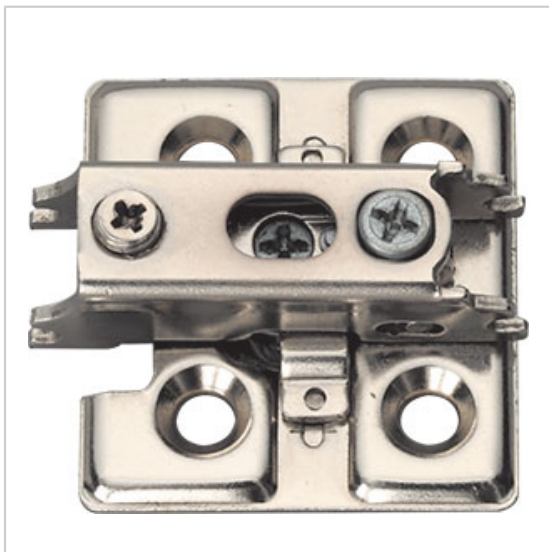

EMBASE 3D PORTE LARGE

SUGATSUNE

Utilisable avec charnière invisible porte large.

EA 32 mm x2.

Ecartement 26 mm.

RÉFÉRENCE

UNITÉ DE VENTE

109 00160 10081

l'unité

Caractéristiques :

- Décor : Nickelé
- Epaisseur : 0 mm
- Fixation : A visser
- Réglage : 3 directions

Tarifs valables le 23/04/2024
<https://www.qama.fr/embase-3d-porte-large-p59905>

45 000 références
dont 30 000 disponibles
en stock