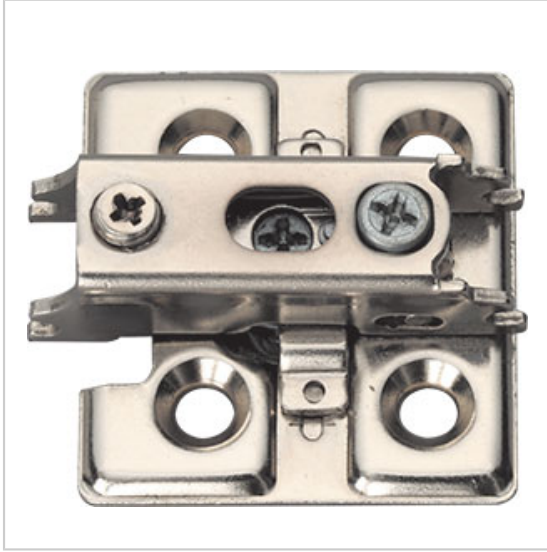

EMBASE 3D PORTE LARGE

SUGATSUNE

Utilisable avec charnière invisible porte large.

EA 32 mm x2.

Ecartement 26 mm.

RÉFÉRENCE

PRIX HT

PRIX TTC

UNITÉ DE VENTE

109 00160 10081

18,35 €

22,02 €

l'unité

Caractéristiques :

- Décor : Nickelé
- Epaisseur : 0 mm
- Fixation : A visser
- Réglage : 3 directions

Tarifs valables le 23/04/2024
<https://www.qama.fr/embase-3d-porte-large-p59905>