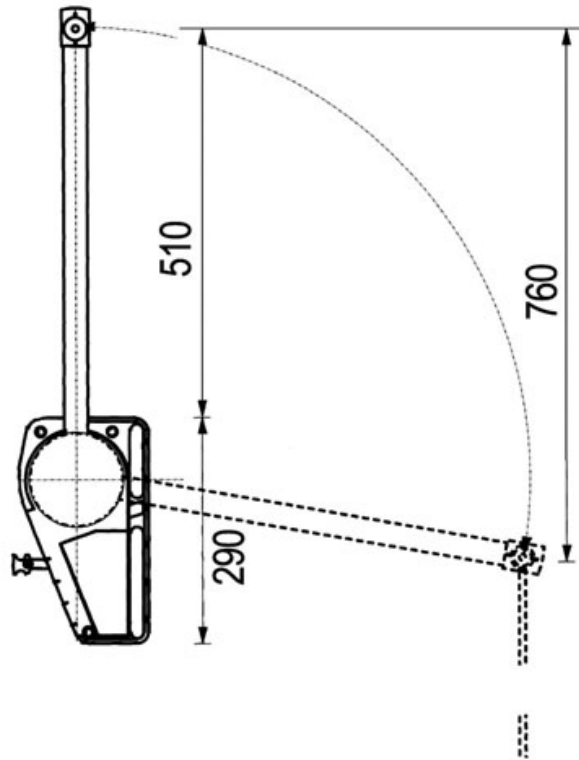

ÉLÉVATEUR DOUBLE À CHARGE RÉGLABLE SUPER LIFT

AMBOS

<https://www.qama.fr/elevateur-double-a-charge-reglable-p8550>

Tel : 02 43 13 49 49

Fax : 02 43 30 26 16

www.qama.fr