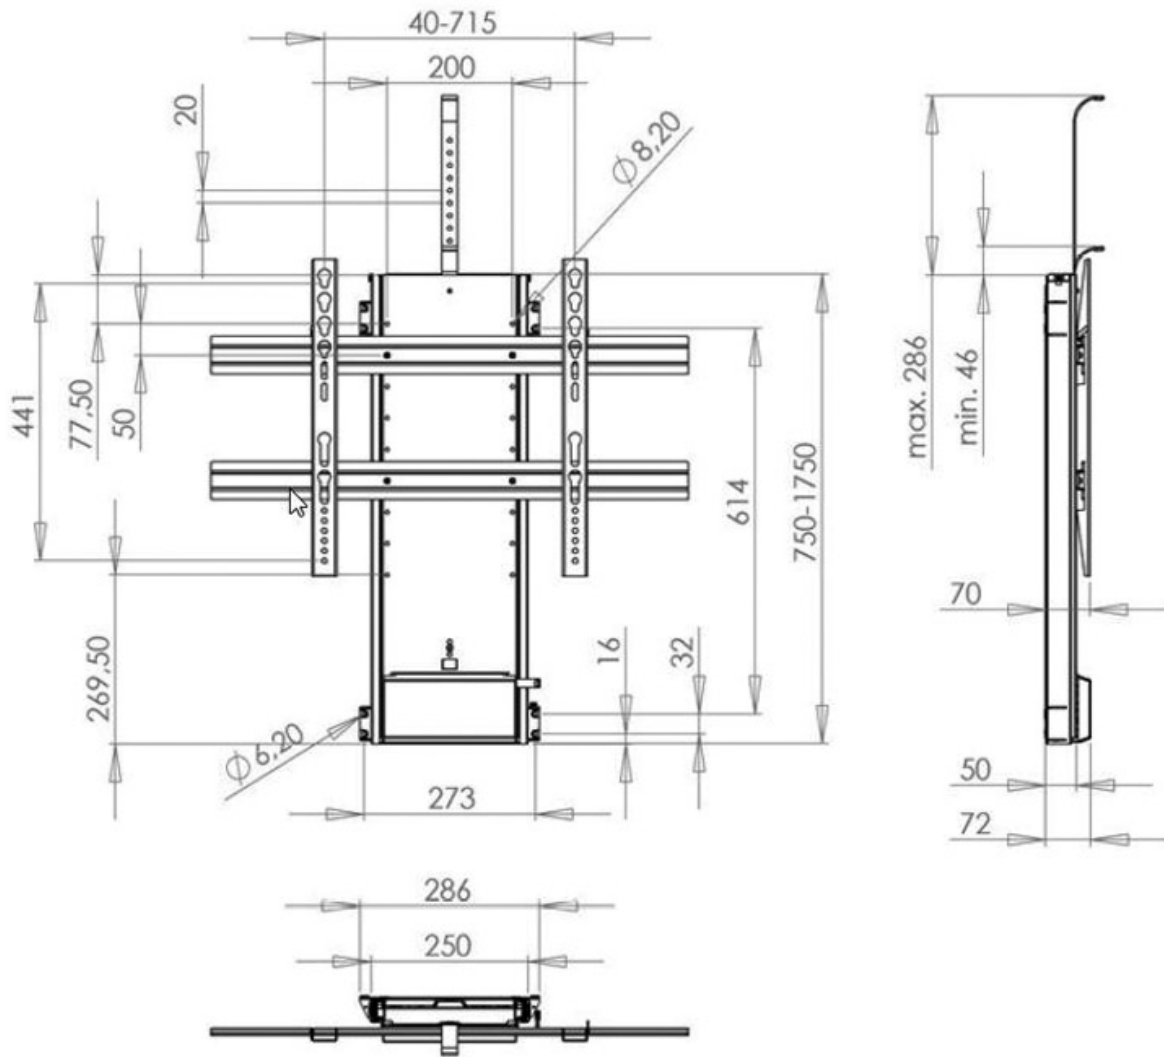

ELÉVATEUR D'ÉCRAN PLAT COURSE 1000 SYNCHRONISABLE

ITAR

<https://www.qama.fr/elevateur-decran-plat-course-1000-synchronisable-p59839>

Tel : 02 43 13 49 49

Fax : 02 43 30 26 16

www.qama.fr