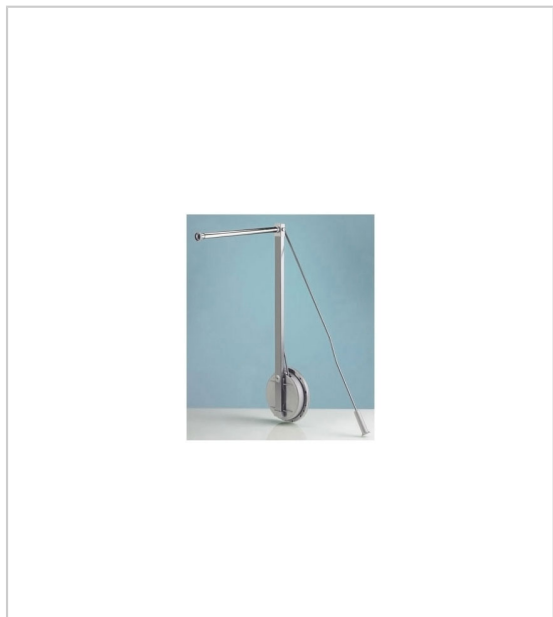

## ELEVATEUR DE PENDERIE SINGLE LIFT 12

ITAR

Réglage en largeur télescopique 100 mm Blocage de cran en position basculée

RÉFÉRENCE	FIXATION	UNITÉ DE VENTE
9 079 872	Gauche	l'unité
9 079 874	Droite	l'unité

### Caractéristiques :

- Charge : 12 kg
- Décor : Aluminium
- Décor tube : Chromé
- Largeur maxi : 550 mm
- Largeur mini : 450 mm
- Matériau : Acier / Plastique

Tarifs valables le 25/04/2024  
<https://www.qama.fr/elevateur-de-penderie-single-lift-12-p20497>