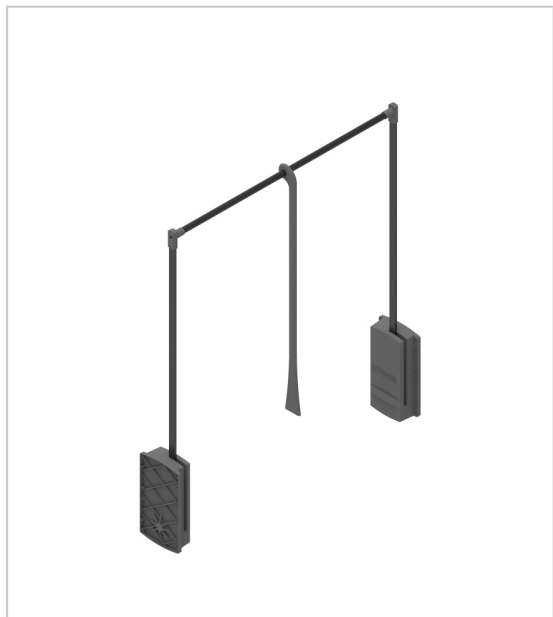

ELÉVATEUR DE PENDERIE DOUBLE

MENAGE&CONFORT

Elévateur de penderie double à largeur réglable.

Fonctionne sur vérin hydraulique.

Tube acier, boîtiers et poignée en plastique.

Fixation latérale.

RÉFÉRENCE	LARGEUR MAXI	LARGEUR MINI	UNITÉ DE VENTE
375 40110 06110	610 mm	440 mm	l'unité
375 40110 12010	1200 mm	770 mm	l'unité

Caractéristiques :

- Charge maxi : 10 kg
- Décor : Anthracite
- Hauteur : 850 mm
- Matériau : Acier
- Pour caisson de profondeur mini : 480 mm
- Profondeur : 140 mm

Tarifs valables le 20/04/2024
<https://www.qama.fr/eleveur-de-penderie-double-p64704>