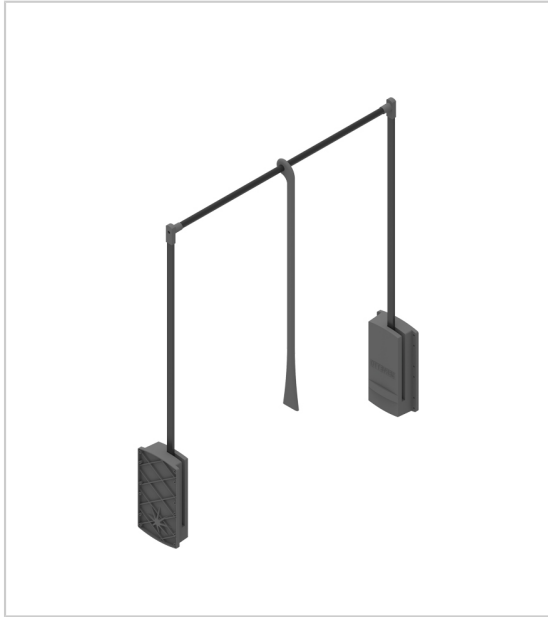

## ELÉVATEUR DE PENDERIE DOUBLE

MENAGE&CONFORT

Elévateur de penderie double à largeur réglable.  
Fonctionne sur vérin hydraulique.  
Tube acier, boîtiers et poignée en plastique.  
Fixation latérale.

RÉFÉRENCE	LARGEUR MAXI	LARGEUR MINI	PRIX HT	PRIX TTC	UNITÉ DE VENTE
375 40110 06110	610 mm	440 mm	<b>215,00 €</b>	258,00 €	l'unité
375 40110 12010	1200 mm	770 mm	<b>236,88 €</b>	284,26 €	l'unité

### Caractéristiques :

- Charge maxi : 10 kg
- Décor : Anthracite
- Hauteur : 850 mm
- Matériau : Acier
- Pour caisson de profondeur mini : 480 mm
- Profondeur : 140 mm

Tarifs valables le 20/04/2024  
<https://www.qama.fr/eleveur-de-penderie-double-p64704>