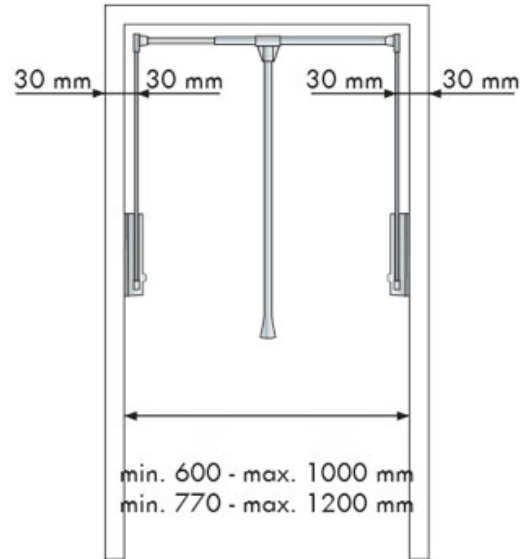

ELÉVATEUR DE PENDERIE DOUBLE

MENAGE&CONFORT

MENAGE
CONFORT

<https://www.qama.fr/elevateur-de-penderie-double-p64704>

Tel : 02 43 13 49 49

Fax : 02 43 30 26 16

www.qama.fr