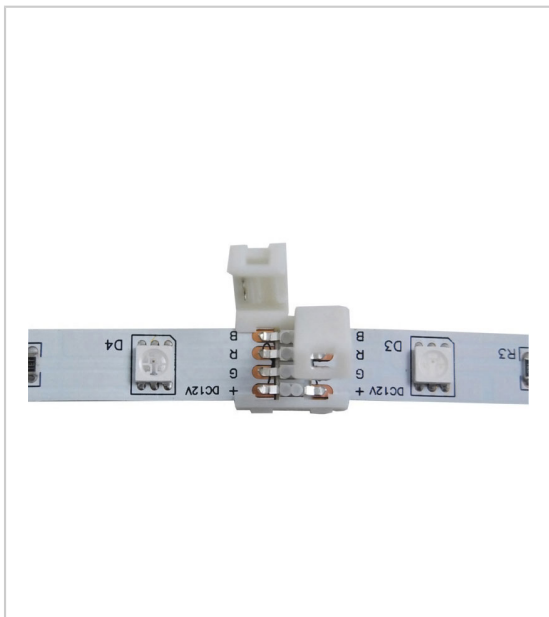

ELEMENT DE LIAISON RAPIDE

LAMPO

Permet de relier 2 bandes LED 12V sans silicone, coupées entre elles.

Largeur 10 mm : connexion largeur 14,5 mm.

| RÉFÉRENCE | PRIX HT | PRIX TTC | UNITÉ DE VENTE |
|-----------------|---------|----------|----------------|
| 132 50500 00000 | 3,73 € | 4,48 € | l'unité |

Caractéristiques :

- Largeur : 10 mm

Tarifs valables le 26/04/2024
<https://www.qama.fr/element-de-liaison-rapide-p56379>

45 000 références
dont 30 000 disponibles
en stock

Livraison offerte
dès 79€ HT d'achat