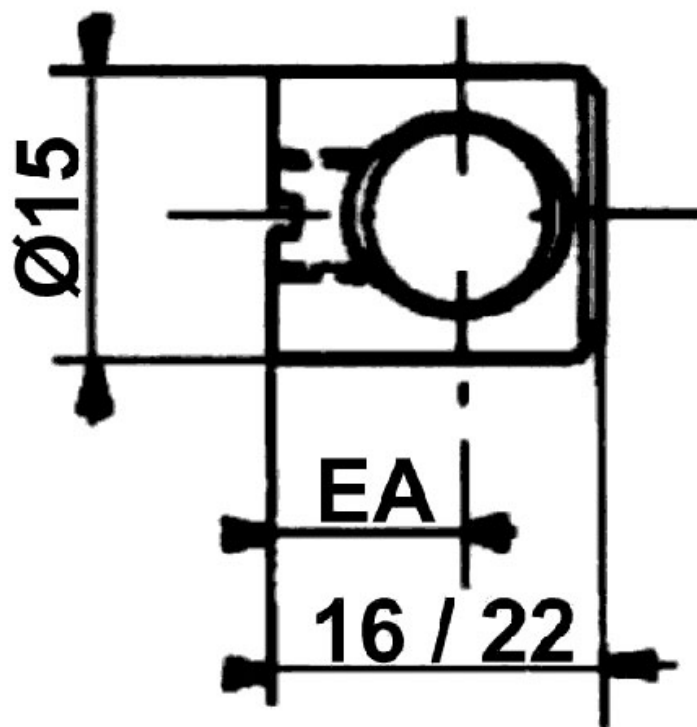

ECROU CYLINDRIQUE Ø15

ITAR

<https://www.qama.fr/ecrou-cylindrique-diam15-p2639>

Tel : 02 43 13 49 49

Fax : 02 43 30 26 16

www.qama.fr