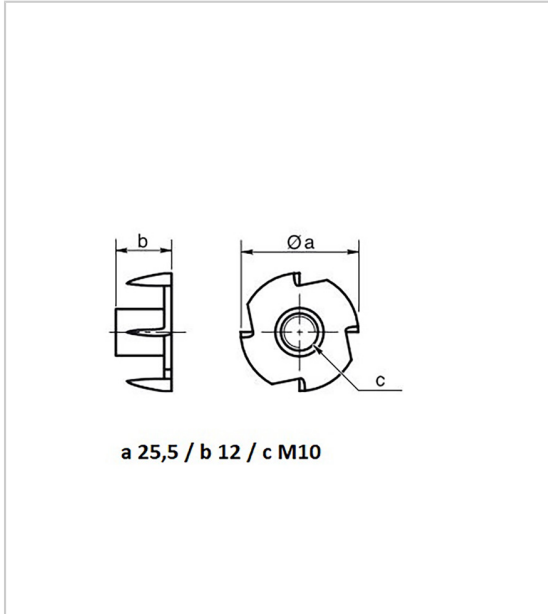

ECROU A GRIFFES

LUDMANN

RÉFÉRENCE

UNITÉ DE VENTE

2359000

l'unité

Caractéristiques :

- Diamètre : 25,5 mm
- Epaisseur : 12 mm

Tarifs valables le 20/04/2024
<https://www.qama.fr/ecrou-a-griffes--p64571>

45 000 références
dont 30 000 disponibles
en stock

Livraison offerte
dès 79€ HT d'achat

Toute commande passée
avant 15h est expédiée
le jour même

Un service client
toujours à votre écoute