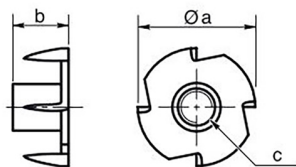

ECROU A GRIFFES

LUDMANN

a 25,5 / b 12 / c M10

RÉFÉRENCE

PRIX HT

PRIX TTC

UNITÉ DE VENTE

2359000

0,4747 €

0,5696 €

l'unité

Caractéristiques :

- Diamètre : 25,5 mm
- Epaisseur : 12 mm

Tarifs valables le 20/04/2024
<https://www.qama.fr/ecrou-a-griffes--p64571>

45 000 références
dont 30 000 disponibles
en stock

Livraison offerte
dès 79€ HT d'achat

Toute commande passée
avant 15h est expédiée
le jour même

Un service client
toujours à votre écoute