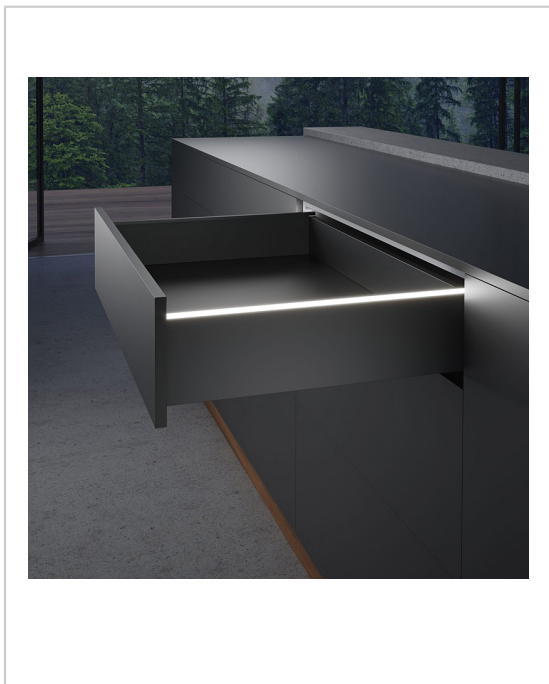

ECLAIRAGE PROFILÉ DESIGN AVANTECH YOU

HETTICH

Éclairage de mise en valeur pour AvanTech YOU, au choix à l'intérieur du tiroir ou orienté sur la pièce

Installation ultérieure possible en option pour les hauteurs du système 101 / 139 / 187 / 251 mm

À recouper

Lumière diffuse, température de couleur 4000 K

1 kit par tiroir, y compris 1 pack de batteries rechargeables via micro USB

Éclairage automatique à l'ouverture et extinction automatique à la fermeture du tiroir.