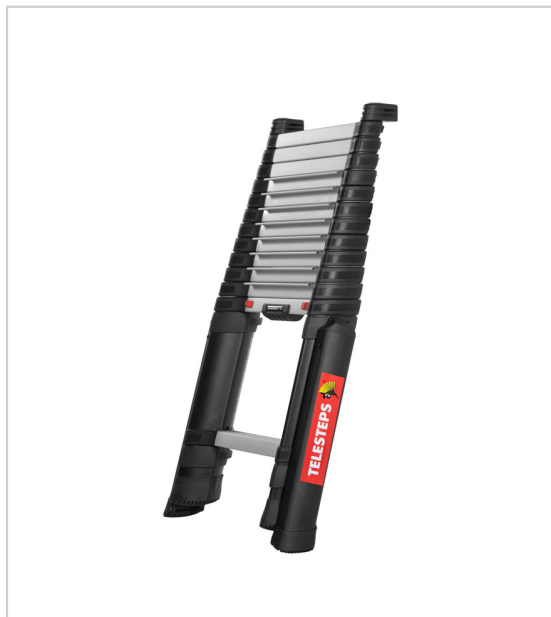

ECHELLE TELESCOPIQUE TELESTEPS PRIME

TELESTEPS

La Prime est la première échelle télescopique dotée de notre profilé au design triangulaire révolutionnaire, lui donnant une rigidité et une robustesse inégalées déverrouillage simple avec seulement 2 boutons entièrement automatique conçue pour être utilisée avec un angle d'inclinaison de 75 degrés les larges marches inclinées et rainurées restent bien parallèles au sol, assurant une parfaite sécurité en toute circonstance.

RÉFÉRENCE	HAUTEUR D'ACCÈS (M)	HAUTEUR DÉPLOYÉE (M)	LARGEUR (M)	NOMBRE D'ÉCHELONS	PRIX HT	PRIX TTC	UNITÉ DE VENTE
DP08364	3.80	3.00	0.57	9	776,66 €	931,99 €	l'unité
DP08365	4.30	3.50	0.55	11	1 055,98 €	1 267,18 €	l'unité
DP08366	4.90	4.10	0.56	13	1 153,21 €	1 383,85 €	l'unité

Tarifs valables le 01/05/2024
<https://www.qama.fr/echelle-telescopique-telesteps-prime-p69313>

45 000 références
dont 30 000 disponibles
en stock

Livraison offerte
dès 79€ HT d'achat

Toute commande passée
avant 15h est expédiée
le jour même