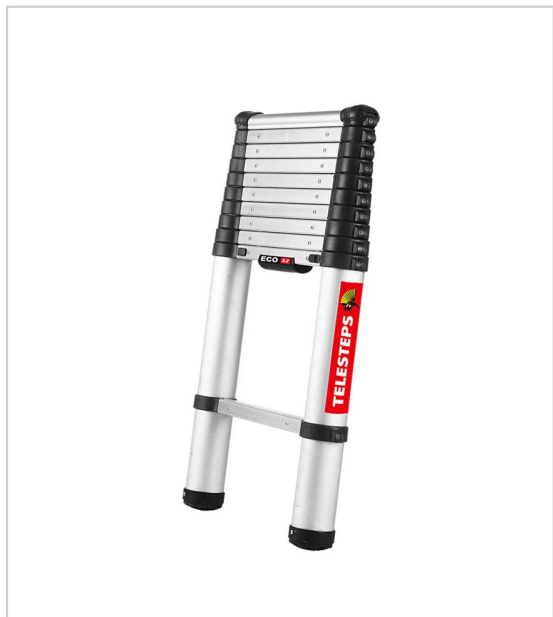

## ECHELLE TELESCOPIQUE ECO LINE

TELESTEPS

Cette échelle dispose d'un système de verrouillage simple avec seulement deux boutons son mécanisme repose sur un système à coussins d'air sécurisé pour éviter tout pincements sa taille la rend facile à manipuler et à transporter dans les espaces confinés elle est fabriquée en aluminium anodisé haute qualité et avec des raccords plastiques renforcés par de la fibre de verre.

RÉFÉRENCE	DIMENSIONS REPLIÉE (M)	HAUTEUR D'ACCÈS (M)	HAUTEUR DÉPLOYÉE (M)	LARGEUR (M)	PRIX HT	PRIX TTC	UNITÉ DE VENTE
DP08367	0.75	3.80	3.00	0.50	<b>466,76 €</b>	560,11 €	l'unité
DP08698	0.93	4.60	3.80	0.91	<b>682,28 €</b>	818,74 €	l'unité

Tarifs valables le 06/05/2024  
<https://www.qama.fr/echelle-telescopique-eco-line-p69314>

45 000 références  
dont 30 000 disponibles  
en stock

Livraison offerte  
dès 79€ HT d'achat

Toute commande passée  
avant 15h est expédiée  
le jour même