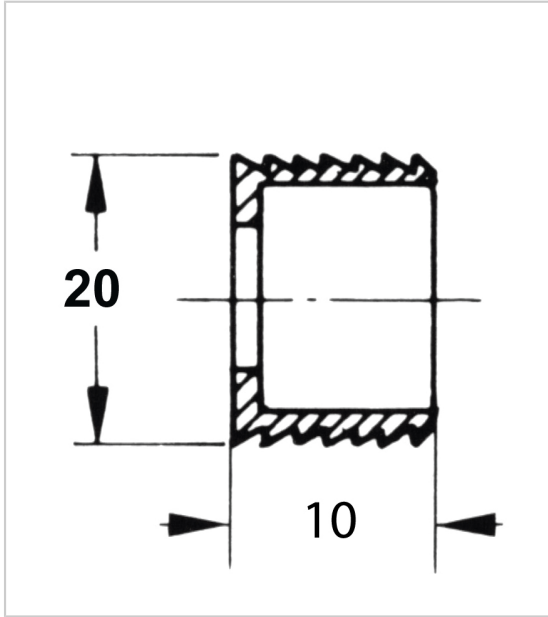

DOUILLE D'ACCROCHAGE

ITAR

Douille d'accrochage forme trou de serrure.

RÉFÉRENCE

455 14100 00001

UNITÉ DE VENTE

l'unité

Caractéristiques :

- Décor : Blanc
- Diamètre : 20 mm

Tarifs valables le 19/04/2024
<https://www.qama.fr/douille-d-accrochage-p2163>

45 000 références
dont 30 000 disponibles
en stock

Livraison offerte
dès 79€ HT d'achat

Toute commande passée
avant 15h est expédiée
le jour même