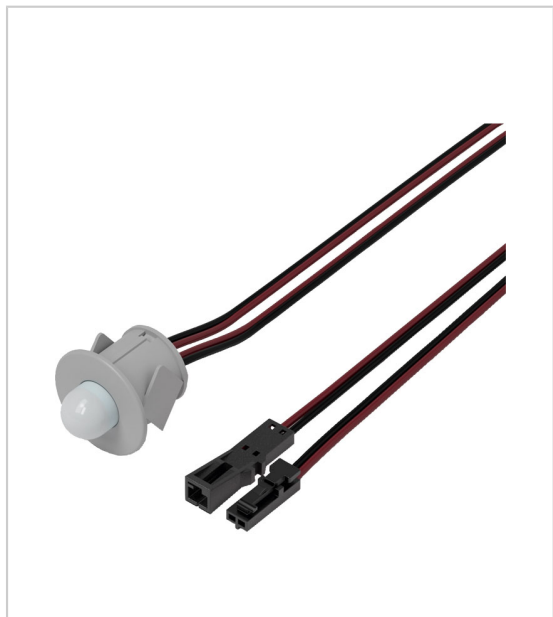

DETECTEUR DE MOUVEMENT 12V

HALEMEIER

A encastrer.

Câble d'alimentation longueur 1800 mm

RÉFÉRENCE

PRIX HT

PRIX TTC

UNITÉ DE VENTE

133 55000 01229

26,79 €

32,15 €

l'unité

Caractéristiques :

- Angle de détection : 90°
- Connexion : Mini prise M1
- Diamètre : 22 mm

Tarifs valables le 26/04/2024

<https://www.qama.fr/detecteur-de-mouvement-p64831>