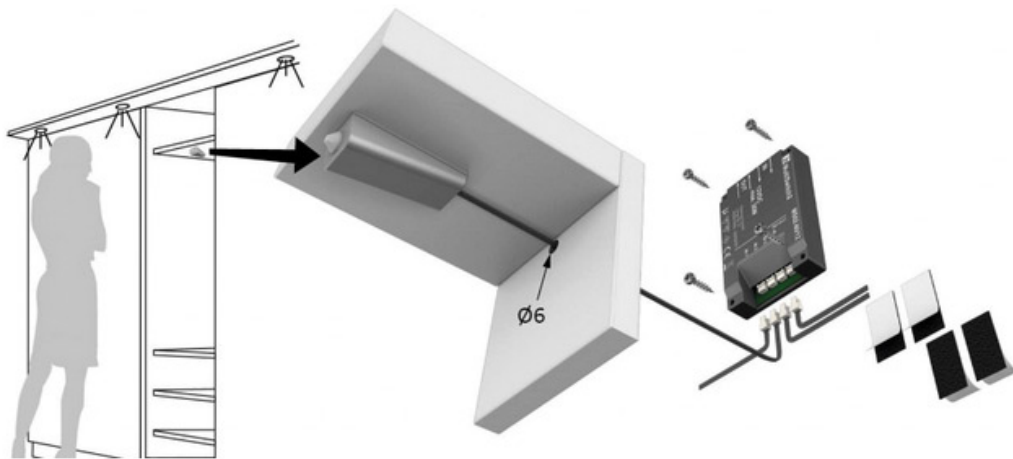

DETECTEUR DE MOUVEMENT MULTISWITCH

HALEMEIER

HALEMEIER

<https://www.qama.fr/detecteur-de-mouvement-multiswitch-p64832>

Tel : 02 43 13 49 49

Fax : 02 43 30 26 16

www.qama.fr