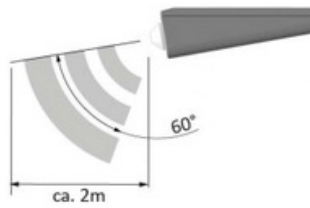

DETECTEUR DE MOUVEMENT MULTISWITCH

HALEMEIER

HALEMEIER

<https://www.qama.fr/detecteur-de-mouvement-multiswitch-p64832>

Tel : 02 43 13 49 49

Fax : 02 43 30 26 16

www.qama.fr