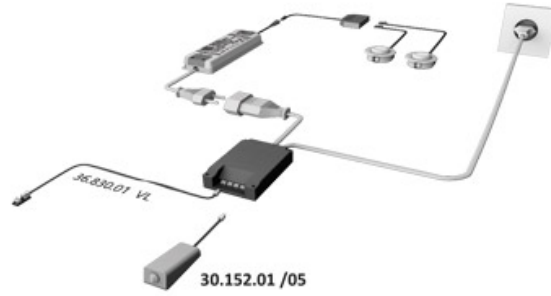

# DETECTEUR DE MOUVEMENT MULTISWITCH

HALEMEIER

HALEMEIER

Max. 4x 30.152.01 / 30.152.05

<https://www.qama.fr/detecteur-de-mouvement-multiswitch-p64832>

Tel : 02 43 13 49 49

Fax : 02 43 30 26 16

[www.qama.fr](http://www.qama.fr)