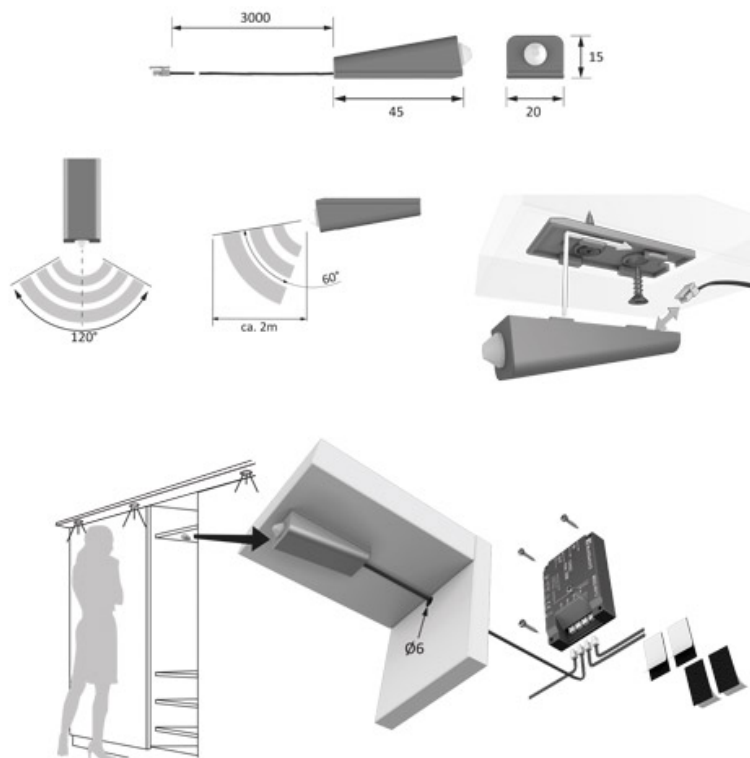

# DETECTEUR DE MOUVEMENT MULTISWITCH

HALEMEIER

HALEMEIER

Max. 4x 30.152.01 / 30.152.05

<https://www.qama.fr/detecteur-de-mouvement-multiswitch-p64832>

Tel : 02 43 13 49 49

Fax : 02 43 30 26 16

[www.qama.fr](http://www.qama.fr)