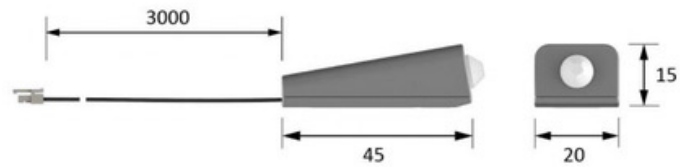

DETECTEUR DE MOUVEMENT MULTISWITCH

HALEMEIER

HALEMEIER

<https://www.qama.fr/detecteur-de-mouvement-multiswitch-p64832>

Tel : 02 43 13 49 49

Fax : 02 43 30 26 16

www.qama.fr