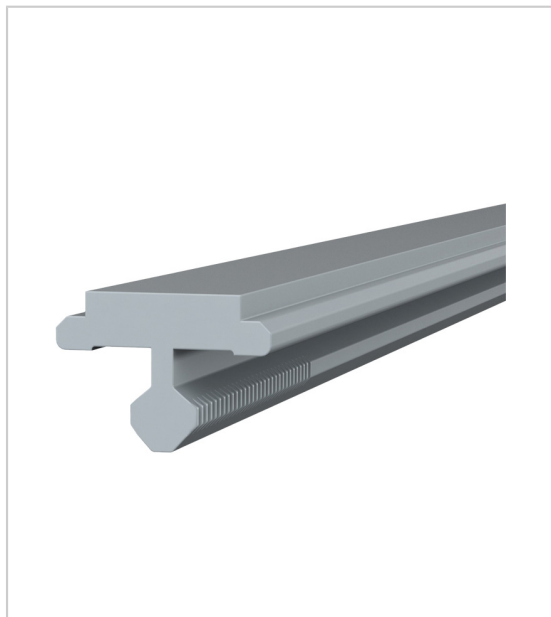

## DESIGNPROFIL À PERSONNALISER

HETTICH

Profil design à personnaliser pour côté de tiroir AvanTech YOU.

A clipser.

Avec bande adhésive.

Possibilité de peindre, laquer, ou coller toutes autres matières sur ce support..

### Caractéristiques :

- Décor : Gris
- Longueur : 2000 mm
- Matériau : Plastique

Tarifs valables le 25/04/2024

<https://www.qama.fr/designprofil-a-personnaliser-p63729>

45 000 références  
dont 30 000 disponibles  
en stock