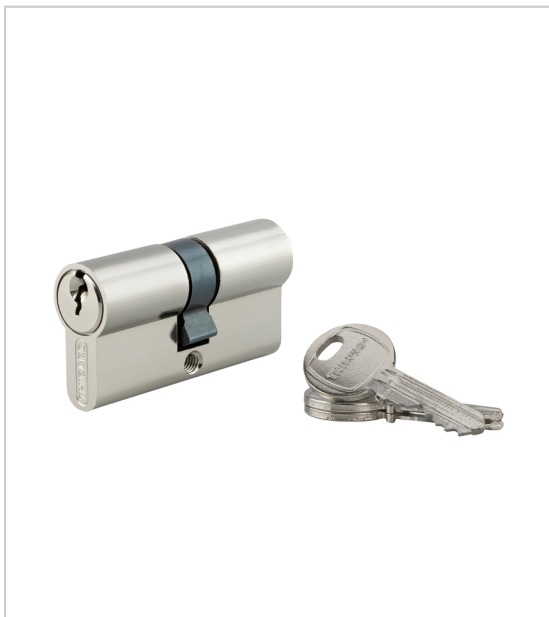

## CYLINDRE DOUBLE HG5

THIRARD

Profil européen, cylindre varié.

Mécanisme à 5 goupilles en maillechort.

Panneton anti-arrachement.

Livré avec 3 clés en acier nickelé.

Possibilité de montage avec panneton débrayable (nous consulter).

RÉFÉRENCE	DÉCOR	DIMENSIONS	PRIX HT	PRIX TTC	UNITÉ DE VENTE
706 73060 00543	Nickelé	30 x 60 mm	<b>10,28 €</b>	12,34 €	l'unité
706 73040 00540	Laiton	30 x 40 mm	<b>20,11 €</b>	24,13 €	l'unité
706 73535 00543	Nickelé	35 x 35 mm	<b>30,21 €</b>	36,25 €	l'unité
706 73030 00540	Laiton	30 x 30 mm	<b>37,55 €</b>	45,06 €	l'unité
706 73030 00543	Nickelé	30 x 30 mm	<b>40,19 €</b>	48,23 €	l'unité
706 74040 00540	Laiton	40 x 40 mm	<b>45,16 €</b>	54,19 €	l'unité
706 74040 00543	Nickelé	40 x 40 mm	<b>49,44 €</b>	59,33 €	l'unité

Tarifs valables le 26/04/2024  
<https://www.qama.fr/cylindre-double-hg5-p60581>

45 000 références  
dont 30 000 disponibles  
en stock

Livraison offerte  
dès 79€ HT d'achat

Toute commande passée  
avant 15h est expédiée  
le jour même