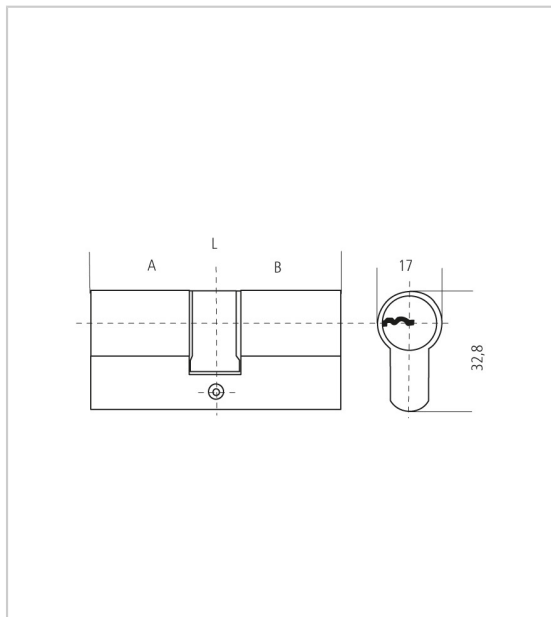

CYLINDRE DOUBLE F6 S - VARIÉ 5 CLÉS

IFAM FRANCE

Laiton nickelé 6 pistons
Pistons renforcés et goupilles anti-perçage
Système de sécurité anti-crochetage
Protection anti-bumping
Cylindre livré avec 5 clés.
Carte de reproduction
EN 1303:2015

RÉFÉRENCE

UNITÉ DE VENTE

023 63030 00143

l'unité

Caractéristiques :

- A : 30
- B : 30
- Longueur : 30x30
- Modèle : Varié

Tarifs valables le 09/05/2024
<https://www.qama.fr/cylindre-double-f6s-p65671>

45 000 références
dont 30 000 disponibles
en stock