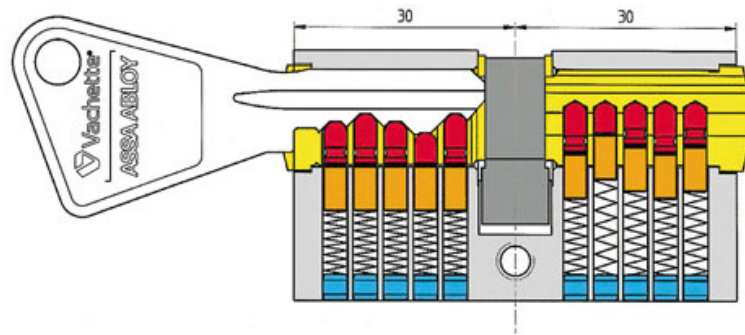

CYLINDRE DOUBLE V5

VACHETTE

 Vachette
ASSA ABLOY

<https://www.qama.fr/cylindre-double-entree-v5-p9797>

Tel : 02 43 13 49 49

Fax : 02 43 30 26 16

www.qama.fr

CYLINDRE DOUBLE V5

VACHETTE

 Vachette
ASSA ABLOY

<https://www.qama.fr/cylindre-double-entree-v5-p9797>

Tel : 02 43 13 49 49

Fax : 02 43 30 26 16

www.qama.fr