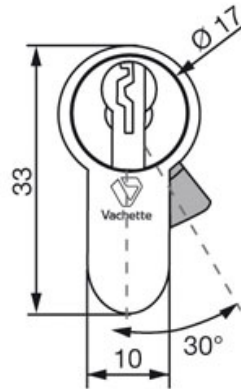

CYLINDRE DOUBLE V5

VACHETTE

Vachette
ASSA ABLOY

<https://www.qama.fr/cylindre-double-entree-v5-p9797>

Tel : 02 43 13 49 49

Fax : 02 43 30 26 16

www.qama.fr