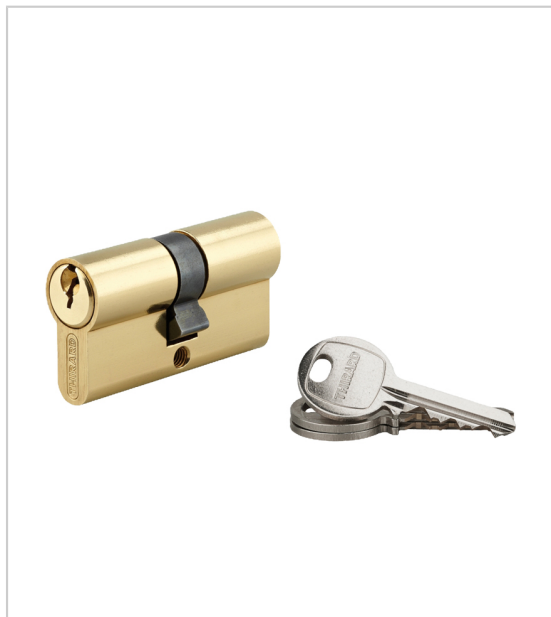

CYLINDRE DOUBLE SA ÉCONOMIQUE

THIRARD

Profil européen.

Panneton anti-arrachement.

Livré avec 3 clés en acier nickelé.

RÉFÉRENCE	DÉCOR	DIMENSIONS	VERSION	PRIX HT	PRIX TTC	UNITÉ DE VENTE
706 73535 00140	Laiton	35 x 35 mm	Varié	3,50 €	4,20 €	l'unité
706 73060 00140	Laiton	30 x 60 mm	Varié	4,50 €	5,40 €	l'unité
706 73040 10140	Laiton	30 x 40 mm	S'entrouvrant	13,28 €	15,94 €	l'unité
706 73030 00140	Laiton	30 x 30 mm	Varié	14,57 €	17,48 €	l'unité
706 73030 10140	Laiton	30 x 30 mm	S'entrouvrant	15,86 €	19,03 €	l'unité
706 73030 00143	Nickelé	30 x 30 mm	Varié	16,95 €	20,34 €	l'unité
706 73040 00140	Laiton	30 x 40 mm	Varié	17,16 €	20,59 €	l'unité
706 73030 10143	Nickelé	30 x 30 mm	S'entrouvrant	18,61 €	22,33 €	l'unité
706 73535 00143	Nickelé	35 x 35 mm	Varié	18,94 €	22,73 €	l'unité
706 73040 00143	Nickelé	30 x 40 mm	Varié	19,26 €	23,11 €	l'unité
706 74040 00140	Laiton	40 x 40 mm	Varié	19,83 €	23,80 €	l'unité
706 73040 10143	Nickelé	30 x 40 mm	S'entrouvrant	20,64 €	24,77 €	l'unité
706 74040 00143	Nickelé	40 x 40 mm	Varié	21,33 €	25,60 €	l'unité
706 73060 00143	Nickelé	30 x 60 mm	Varié	23,92 €	28,70 €	l'unité

Tarifs valables le 20/04/2024

<https://www.qama.fr/cylindre-double-entree-economique-p9832>

45 000 références
dont 30 000 disponibles
en stock

Livraison offerte
dès 79€ HT d'achat

Toute commande passée
avant 15h est expédiée
le jour même

Un service client
toujours à votre écoute

CYLINDRE DOUBLE SA ÉCONOMIQUE

THIRARD

Caractéristiques :

- Nombre de goupilles : 5

Tarifs valables le 20/04/2024
<https://www.qama.fr/cylindre-double-entree-economique-p9832>