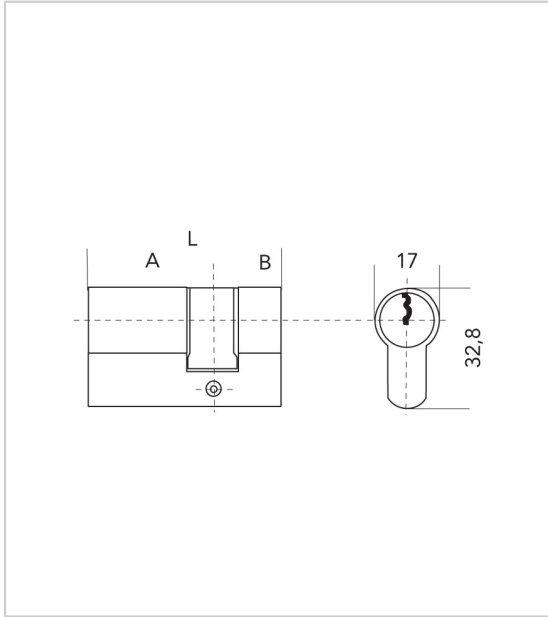

## CYLINDRE DEMI RX - VARIÉ 5 CLÉS

IFAM FRANCE

Cylindre laiton nickelé 16 pistons Haute sécurité

16 pistons sur 3 axes

Clé réversible

Pistons et goupilles renforcés anti-perçage

Système de sécurité anti-crochetage

Protection anti-bumping

Panneton DIN indexable

Cylindre livré avec 5 clés

Carte de reproduction

EN 1303:2015

RÉFÉRENCE	A	LONGUEUR	UNITÉ DE VENTE
023 73010 00043	30	30x10	l'unité
023 74010 00043	40	40x10	l'unité