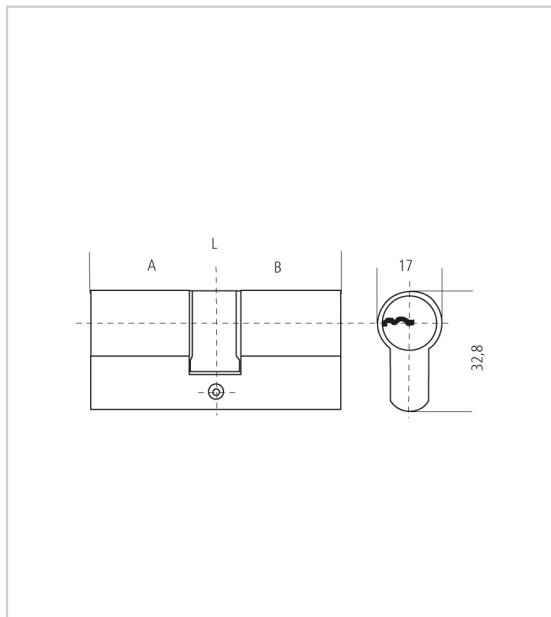

CYLINDRE DÉBRAYABLE F6 S - VARIÉ 5 CLÉS

IFAM FRANCE

Laiton nickelé 6 pistons
Clé réversible
Pistons et goupilles renforcés anti-perçage
Système de sécurité anti-crochetage
Protection anti-bumping
Panneton DIN débrayable
Cylindre livré avec 5 clés.
Carte de reproduction
EN 1303:2015

| RÉFÉRENCE | A | B | LONGUEUR | UNITÉ DE VENTE |
|-----------------|----|----|----------|----------------|
| 023 63040 00143 | 40 | 30 | 30x40 | l'unité |
| 023 63535 00143 | 35 | 35 | 35x35 | l'unité |
| 023 63045 00143 | 45 | 30 | 30x45 | l'unité |
| 023 63050 00143 | 50 | 30 | 30x50 | l'unité |
| 023 64040 00143 | 40 | 40 | 40x40 | l'unité |
| 023 63555 00143 | 55 | 35 | 35x55 | l'unité |
| 023 64050 00143 | 40 | 50 | 40x50 | l'unité |
| 023 64545 00143 | 45 | 45 | 45x45 | l'unité |
| 023 63540 00143 | 40 | 35 | 35x40 | l'unité |
| 023 64060 00143 | 40 | 60 | 40x60 | l'unité |
| 023 63565 00143 | 65 | 35 | 35x65 | l'unité |
| 023 64560 00143 | 60 | 45 | 45x60 | l'unité |
| 023 63075 00143 | 30 | 75 | 30x75 | l'unité |
| 023 64055 00143 | 40 | 55 | 40x55 | l'unité |
| 023 64550 00143 | 45 | 50 | 45x50 | l'unité |