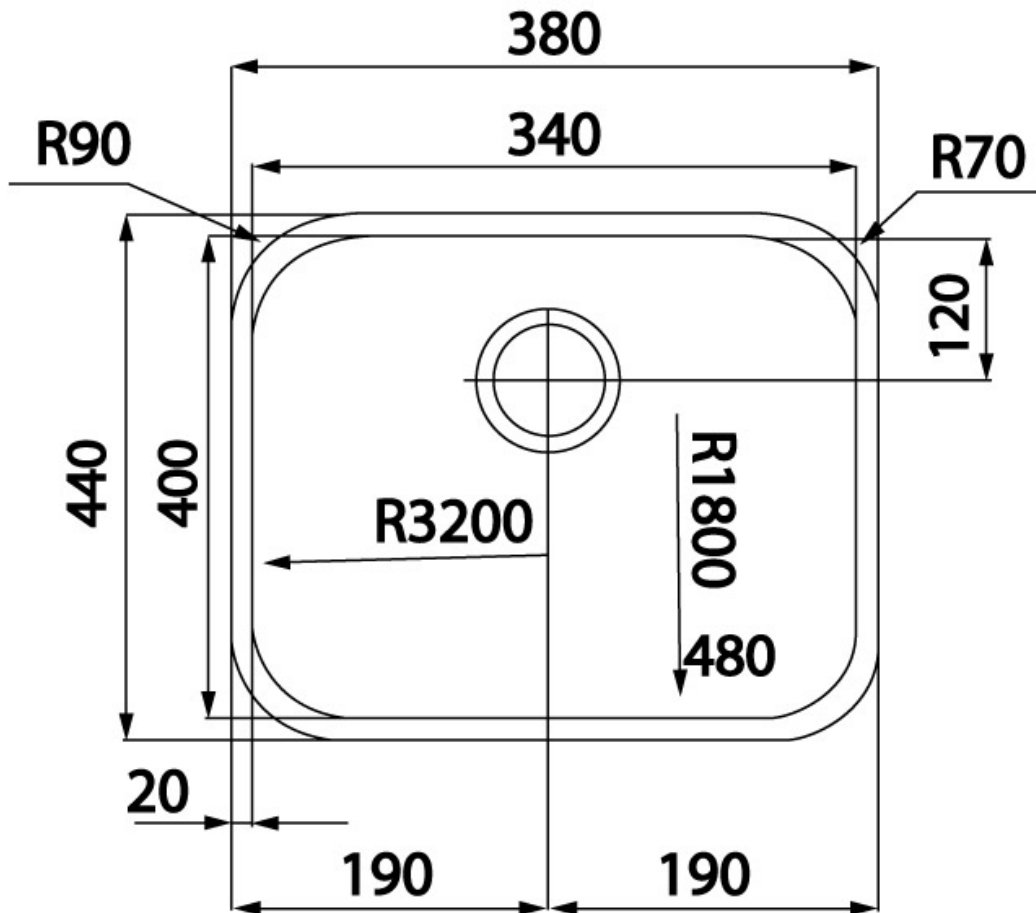

Plan de coupe en pose sous plan

CUVE INOX RECTANGULAIRE

ITAR

<https://www.qama.fr/cuve-inox-rectangulaire-p9413>

Tel : 02 43 13 49 49

Fax : 02 43 30 26 16

www.qama.fr