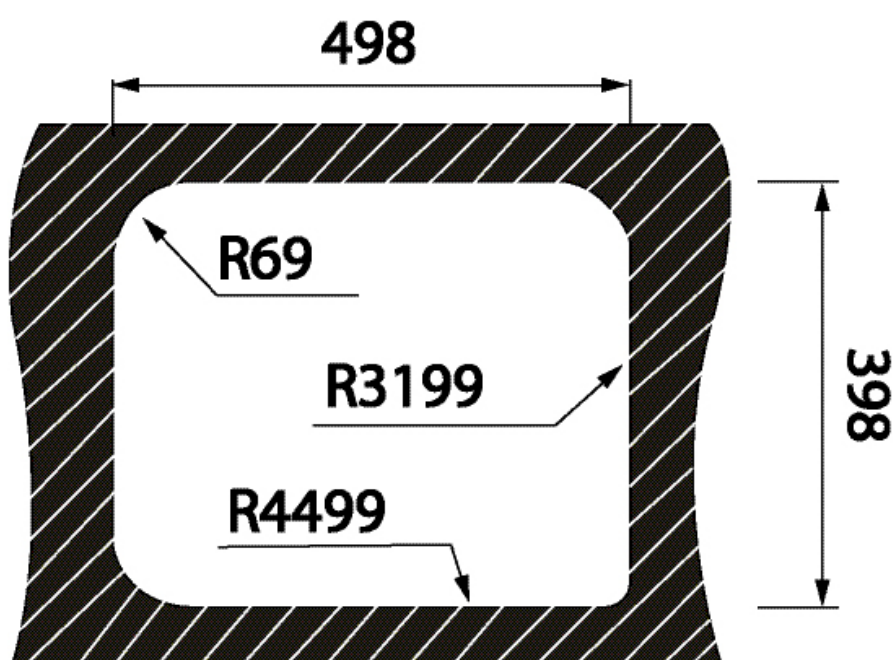

CUVE INOX RECTANGULAIRE GRAND MODÈLE

ITAR

<https://www.qama.fr/cuve-inox-rectangulaire-grand-modele-p9412>

Tel : 02 43 13 49 49

Fax : 02 43 30 26 16

www.qama.fr

CUVE INOX RECTANGULAIRE GRAND MODÈLE

ITAR

<https://www.qama.fr/cuve-inox-rectangulaire-grand-modele-p9412>

Tel : 02 43 13 49 49

Fax : 02 43 30 26 16

www.qama.fr