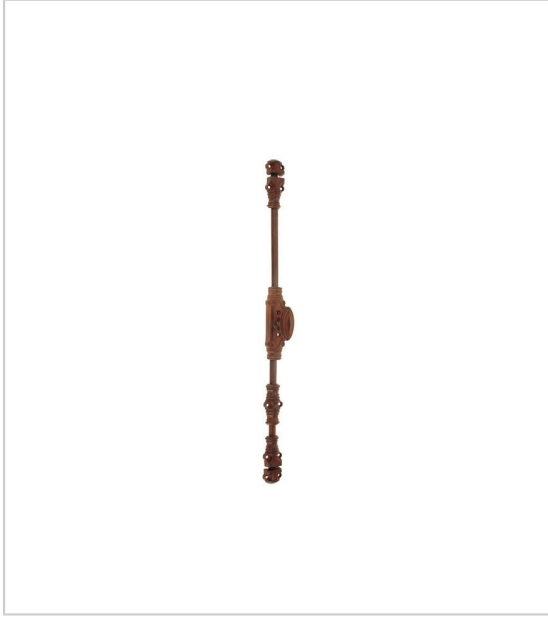

CRÉMONE RUSTIQUE FONTE

ITAR

Boîtier crémone et accessoires en fonte.

Pour tringle 1/2 ronde 16 x 8mm (à commander séparément).

Composé de :

- boîtier 146 x 42mm avec bouton ovale
- 1 guide intermédiaire
- 2 chapiteaux
- 2 gâches culot

RÉFÉRENCE	DÉCOR	UNITÉ DE VENTE
716 61200 00021	Patiné verni	l'unité
716 61200 00099	Rouillé ciré	l'unité

Tarifs valables le 23/04/2024
<https://www.qama.fr/cremone-rustique-fonte-p7388>

45 000 références
dont 30 000 disponibles
en stock