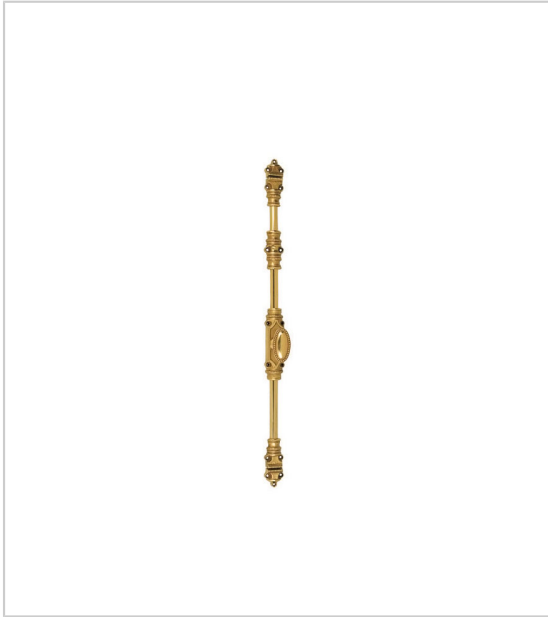

## CRÉMONE LOUIS XVI PERLÉ

DUBOIS

Crémone avec gaches et guides, sans tringle.

Boitier 138 x 39 mm.

Pour tringle 16 x 8 mm.

RÉFÉRENCE

716 61200 00041

UNITÉ DE VENTE

### Caractéristiques :

- Décor : Patiné
- Matériau : Laiton massif

Tarifs valables le 19/04/2024  
<https://www.qama.fr/cremone-louis-xvi-p3227>

45 000 références  
dont 30 000 disponibles  
en stock

Livraison offerte  
dès 79€ HT d'achat