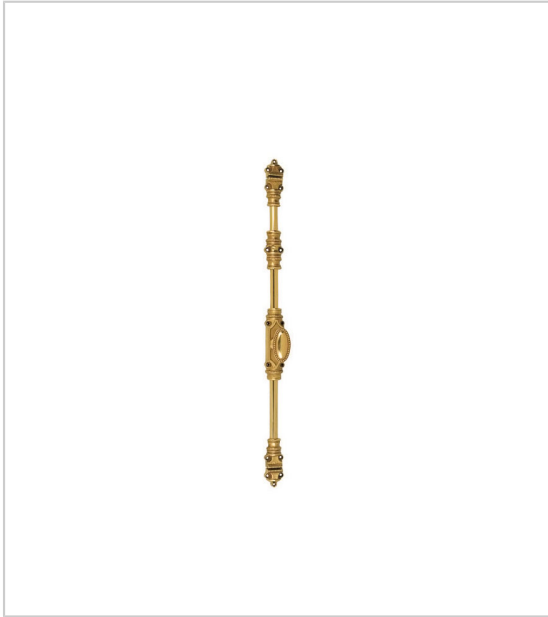

CRÉMONE LOUIS XVI PERLÉ

DUBOIS

Crémone avec gaches et guides, sans tringle.

Boitier 138 x 39 mm.

Pour tringle 16 x 8 mm.

RÉFÉRENCE

PRIX HT

PRIX TTC

UNITÉ DE VENTE

716 61200 00041

544,44 €

653,33 €

l'unité

Caractéristiques :

- Décor : Patiné
- Matériau : Laiton massif

Tarifs valables le 19/04/2024
<https://www.qama.fr/cremone-louis-xvi-p3227>