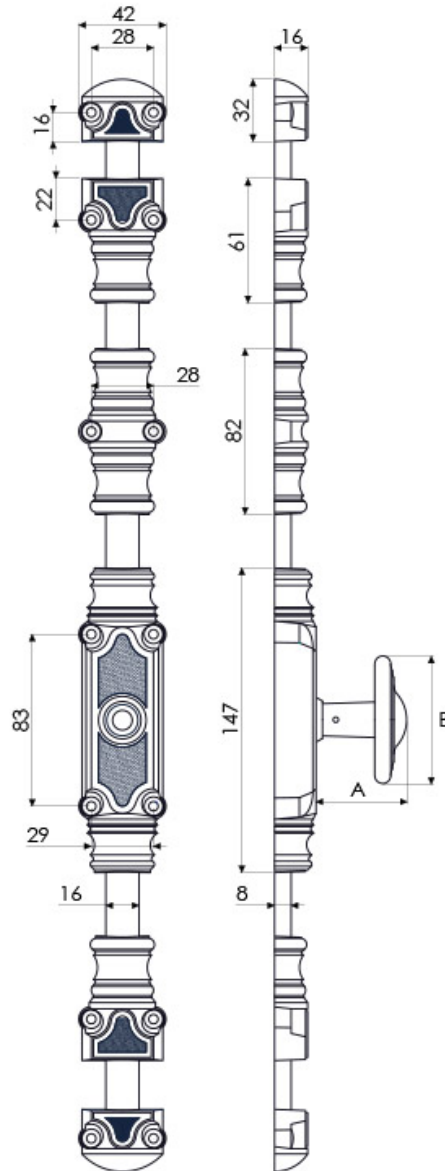

CRÉMONE EN FONTE RY59

TORBEL INDUSTRIE SA

<https://www.qama.fr/cremone-en-fonte-p3397>

Tel : 02 43 13 49 49

Fax : 02 43 30 26 16

www.qama.fr