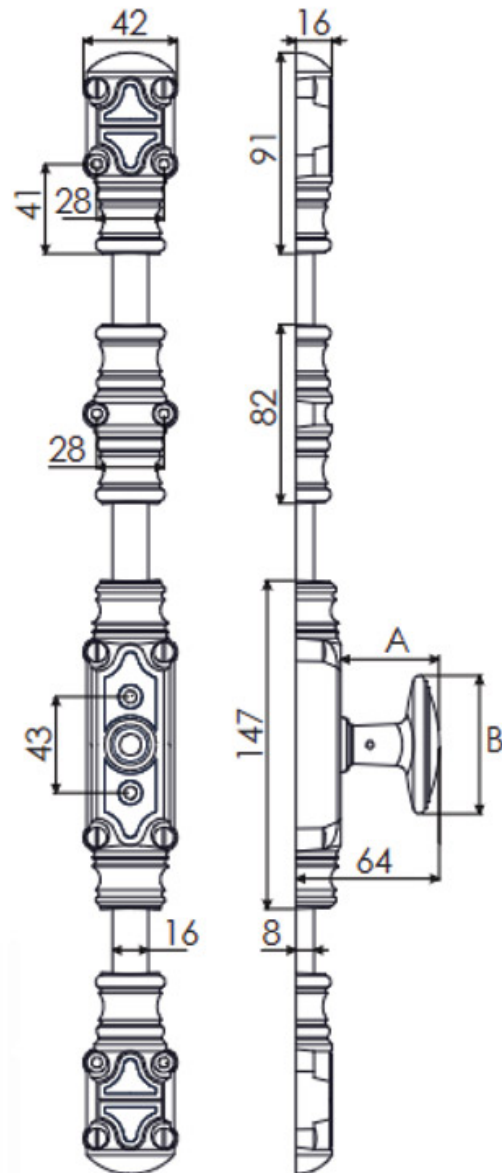

FAUSSE CRÉMONE EN FONTE RY59D

TORBEL INDUSTRIE SA

<https://www.qama.fr/cremone-en-fonte-p3396>

Tel : 02 43 13 49 49

Fax : 02 43 30 26 16

www.qama.fr