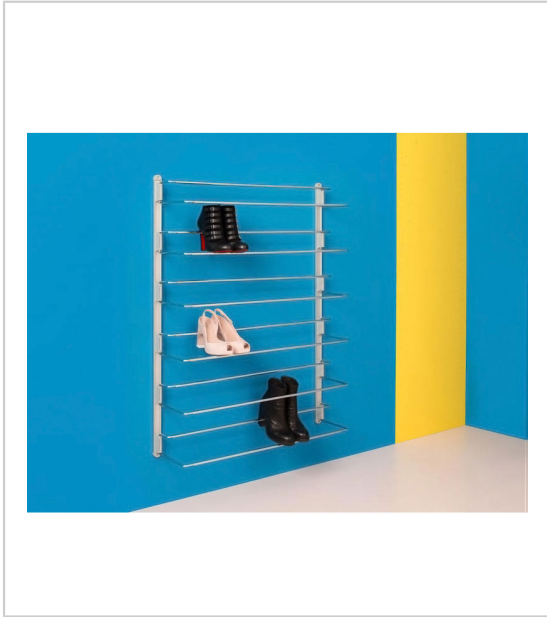

CRÉMAILLÈRES POUR RANGE CHAUSSURES

AMBOS

Peut recevoir jusqu'à 6 range chaussures frontaux ou latéraux, avec seulement 4 trous de fixation au mur.

Jeu de 2 crémaillères.

RÉFÉRENCE

470 01170 00010

UNITÉ DE VENTE

la paire

Caractéristiques :

- Décor : Gris alu
- Largeur : 30 mm
- Longueur : 1120 mm
- Matériau : Aluminium

Tarifs valables le 23/04/2024
<https://www.qama.fr/cremailleres-pour-range-chaussures-p59070>

45 000 références
dont 30 000 disponibles
en stock