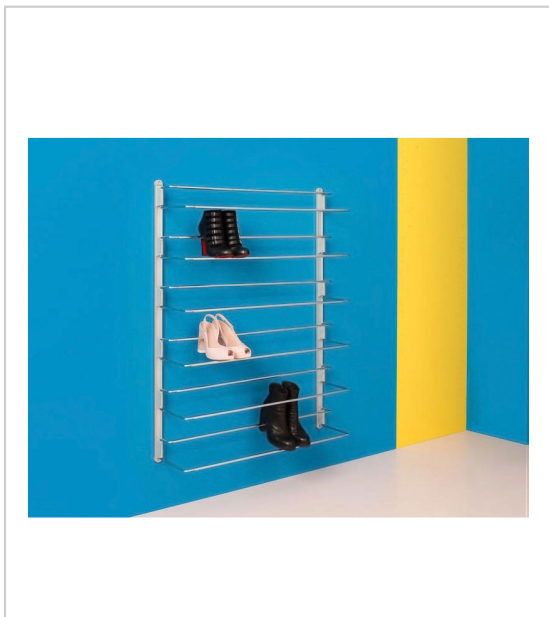

CRÉMAILLÈRES POUR RANGE CHAUSSURES

AMBOS

Peut recevoir jusqu'à 6 range chaussures frontaux ou latéraux, avec seulement 4 trous de fixation au mur.

Jeu de 2 crémaillères.

RÉFÉRENCE

PRIX HT

PRIX TTC

UNITÉ DE VENTE

470 01170 00010

41,89 €

50,27 €

la paire

Caractéristiques :

- Décor : Gris alu
- Largeur : 30 mm
- Longueur : 1120 mm
- Matériau : Aluminium

Tarifs valables le 23/04/2024
<https://www.qama.fr/cremailleres-pour-range-chaussures-p59070>