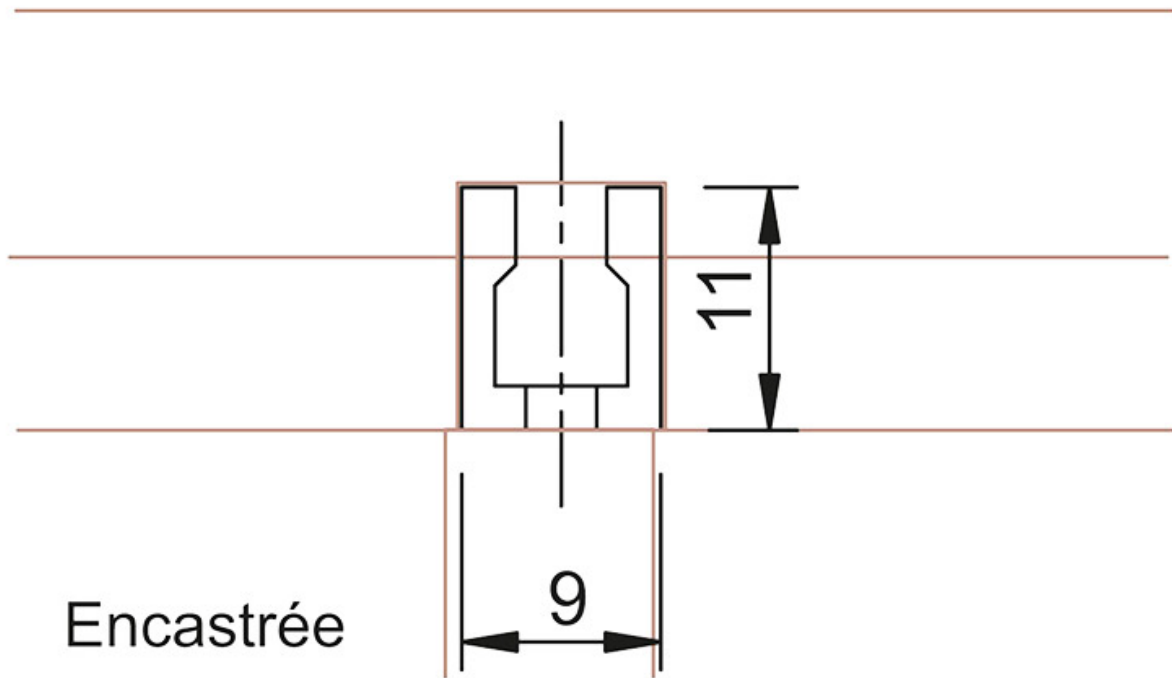

# CRÉMAILLÈRE STANDARD 2401 PEFORATION ÉTROITE

SOFADI

<https://www.qama.fr/cremaille-standard-sofadi-p6840>

Tel : 02 43 13 49 49

Fax : 02 43 30 26 16

[www.qama.fr](http://www.qama.fr)

# CRÉMAILLÈRE STANDARD 2401 PEFORATION ÉTROITE

SOFADI

<https://www.qama.fr/cremaillere-standard-sofadi-p6840>

Tel : 02 43 13 49 49

Fax : 02 43 30 26 16

[www.qama.fr](http://www.qama.fr)