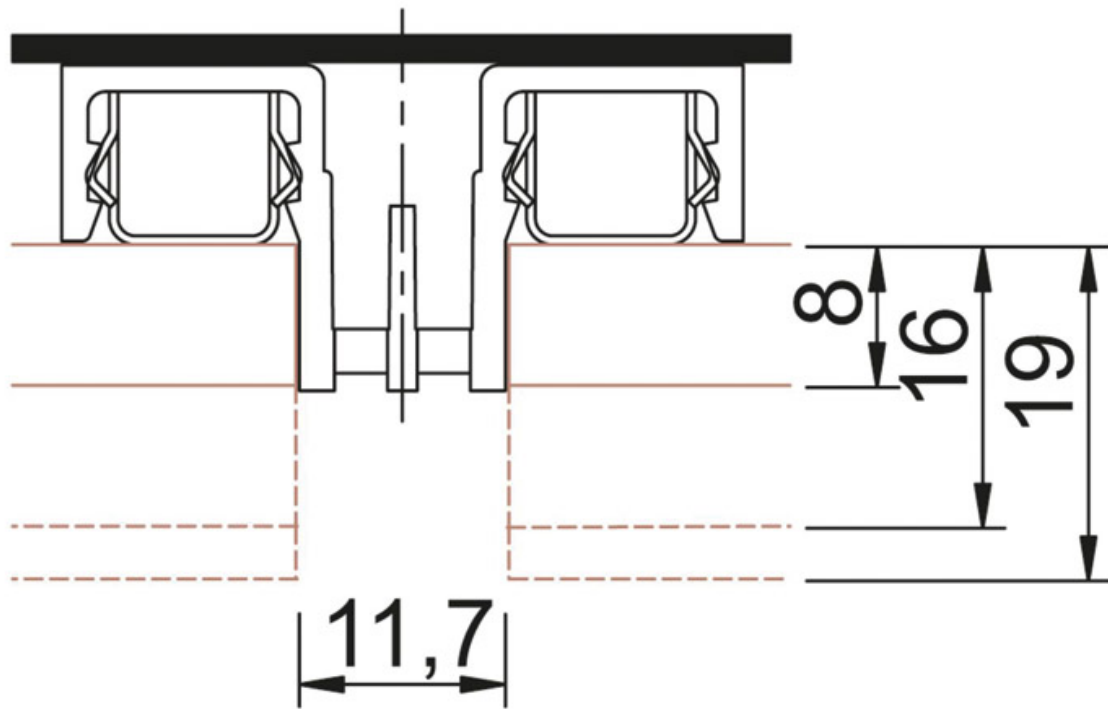

CRÉMAILLÈRE D'HABILLAGE DOUBLE PERFORATION CR1211

SOFADI

<https://www.qama.fr/cremaille-double-perforation-crp-1211-p4882>

Tel : 02 43 13 49 49

Fax : 02 43 30 26 16

www.qama.fr

Crémaillère d'habillage

Habillage double perforation

<https://www.qama.fr/cremaille-doble-perforation-crp-1211-p4882>

Habillage double perforation

CRÉMAILLÈRE D'HABILLAGE DOUBLE PERFORATION CR1211

SOFADI

<https://www.qama.fr/cremaille-doble-perforation-crp-1211-p4882>