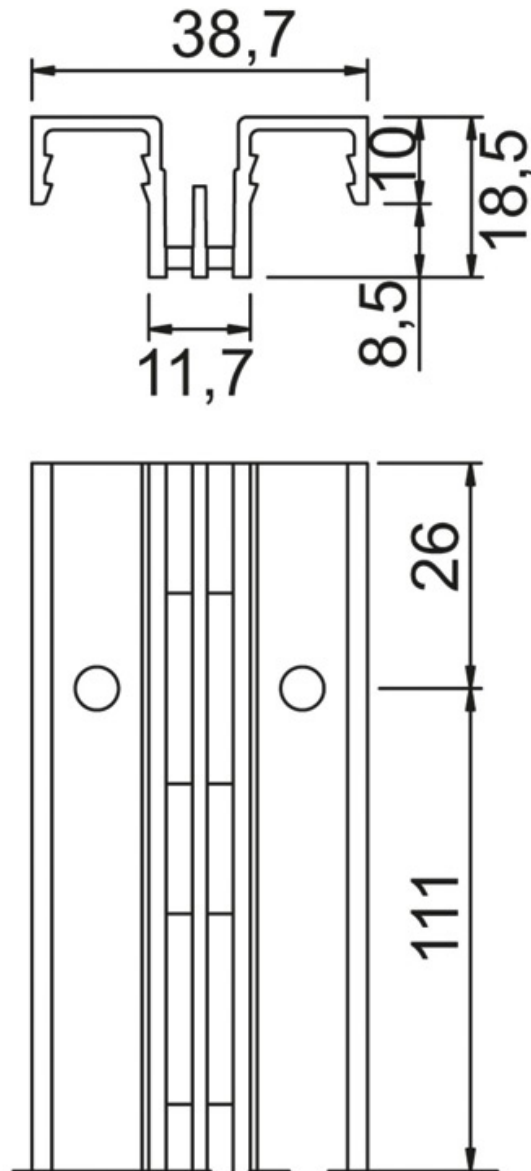

CRÉMAILLÈRE D'HABILLAGE DOUBLE PERFORATION CR1211

SOFADI

<https://www.qama.fr/cremaille-double-perforation-crp-1211-p4882>

Tel : 02 43 13 49 49

Fax : 02 43 30 26 16

www.qama.fr

Crémaillère d'habillage

Habillage double perforation

<https://www.qama.fr/cremaille-doble-perforation-crp-1211-p4882>

Habillage double perforation

CRÉMAILLÈRE D'HABILLAGE DOUBLE PERFORATION CR1211

SOFADI

<https://www.qama.fr/cremaille-doble-perforation-crp-1211-p4882>