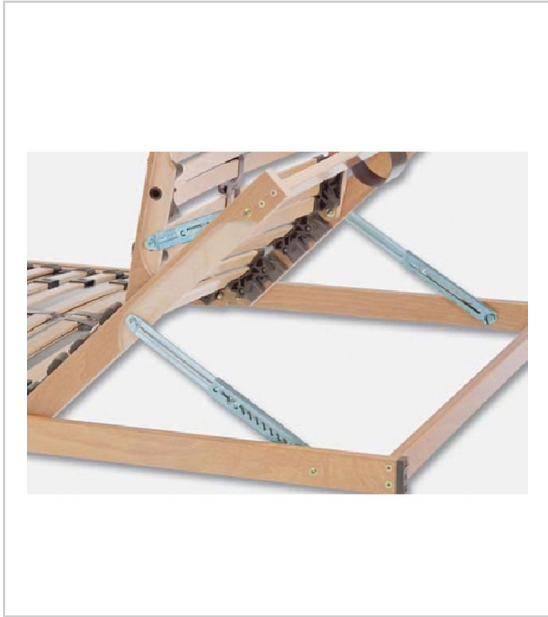

CRÉMAILLÈRE DE RELEVAGE À FIXATION LATÉRALE

ITAR

Crémaillère acier de relevage à 5 ou 6 crans.
Montage réversible droite ou gauche.
Fonctionnement silencieux.

RÉFÉRENCE	NOMBRE DE POSITIONS	OUVERTURE	UNITÉ DE VENTE
039 03060 00683	6	255 à 394 mm	100
039 03500 00583	5	185 à 250 mm	l'unité

Caractéristiques :

- Finition : Zingué

Tarifs valables le 20/04/2024
<https://www.qama.fr/cremaille-de-relevage-pour-lits-p2477>

45 000 références
dont 30 000 disponibles
en stock

Livraison offerte
dès 79€ HT d'achat