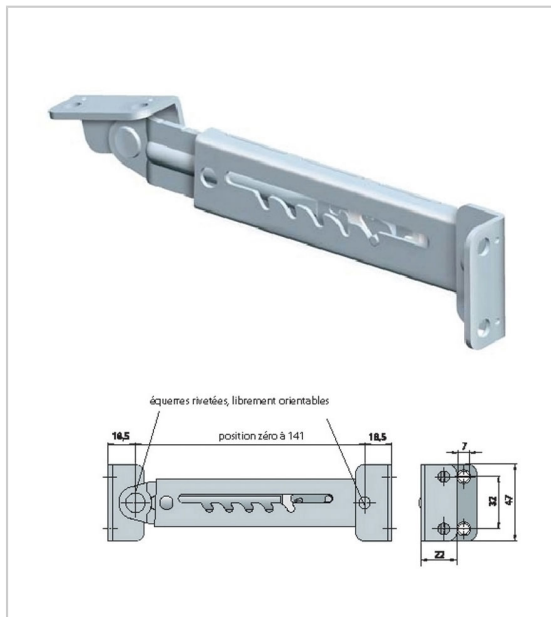

CRÉMAILLÈRE DE RELEVAGE

ITAR

Sur équerres de fixation nivelée, librement orientables.

Crémaillère de relevage à 5 crans.

Montage réversible droite gauche.

Fonctionnement silencieux.

RÉFÉRENCE

UNITÉ DE VENTE

039 03900 00083

l'unité

Caractéristiques :

- Finition : Zingué blanc
- Hauteur fermé : 47 mm
- Longueur maxi : 234 mm
- Longueur mini : 184 mm
- Matériau : Acier
- Nombre de positions : 5

Tarifs valables le 25/04/2024
<https://www.qama.fr/cremaille-relevage-p31227>