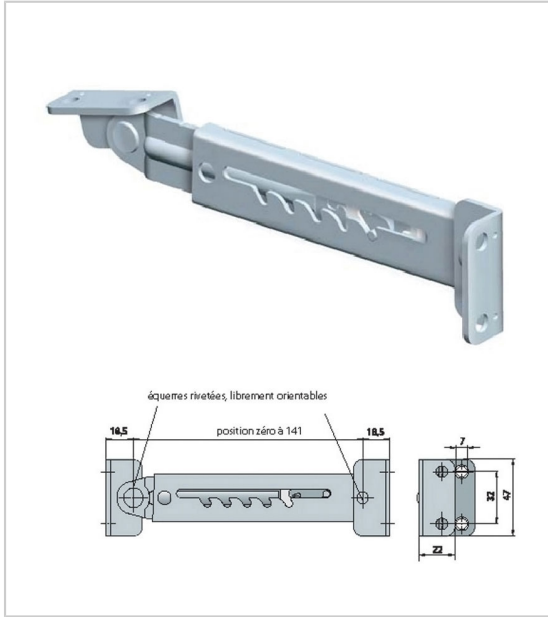

CRÉMAILLÈRE DE RELEVAGE

ITAR

Sur équerres de fixation nivelée, librement orientables.

Crémaillère de relevage à 5 crans.

Montage réversible droite gauche.

Fonctionnement silencieux.

RÉFÉRENCE

PRIX HT

PRIX TTC

UNITÉ DE VENTE

039 03900 00083

22,40 €

26,88 €

l'unité

Caractéristiques :

- Finition : Zingué blanc
- Hauteur fermé : 47 mm
- Longueur maxi : 234 mm
- Longueur mini : 184 mm
- Matériau : Acier
- Nombre de positions : 5