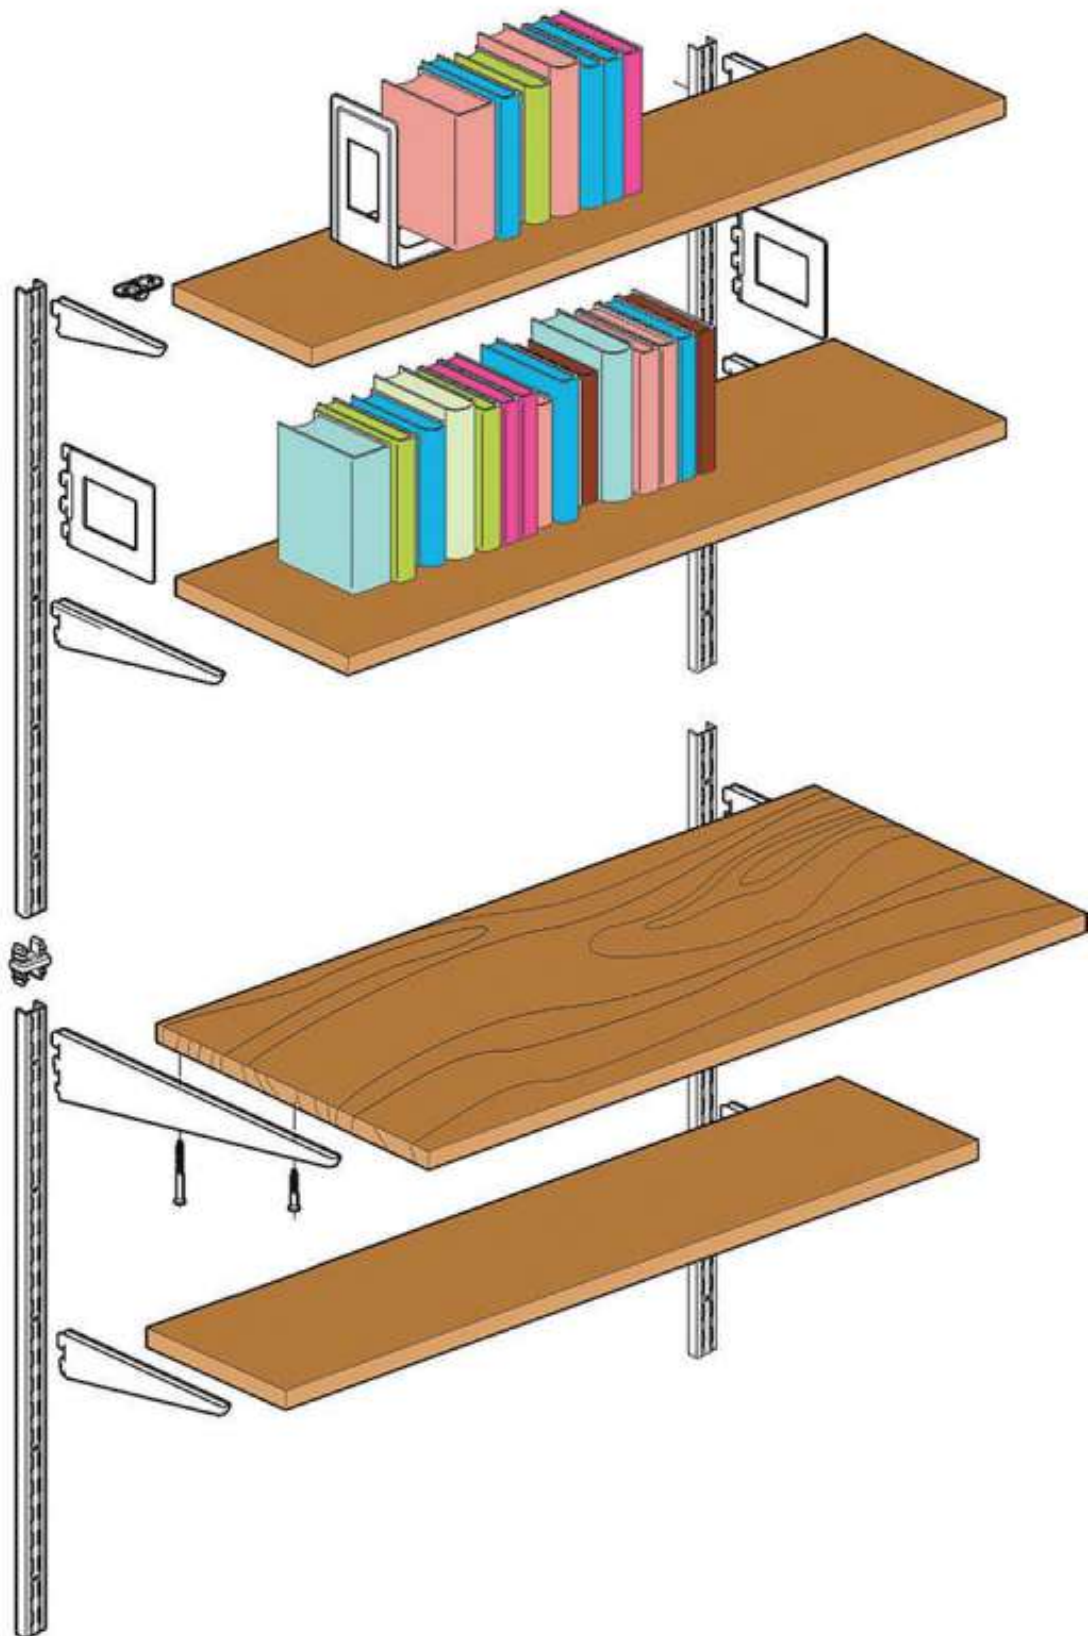

CRÉMAILLÈRE ACIER DOUBLE PERFORATION CLASSIC 32

ELEMENT SYSTEM

ELEMENT SYSTEM®

<https://www.qama.fr/cremaillere-au-pas-de-32-p10717>

Tel : 02 43 13 49 49

Fax : 02 43 30 26 16

www.qama.fr