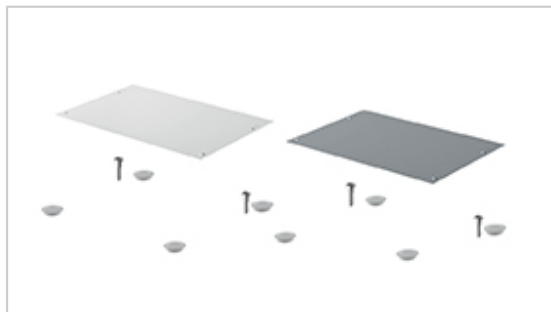

## COUVERCLE POUR TIROIR SMARTRAY

HETTICH

Couvercle pour tiroir Smartray en acier.  
En cas de fixation du tiroir sur le bureau.

Kit comprenant :

- 1 couvercle en acier
- 4 pieds caoutchouc autocollant
- 2 vis pour fixation sur le plateau du bureau

RÉFÉRENCE	DÉCOR	POUR TIROIR DE HAUTEUR	UNITÉ DE VENTE
<b>9 208 308</b>	Blanc	50 mm	l'unité
<b>9 208 309</b>	Anthracite	50 mm	l'unité
<b>9 208 310</b>	Blanc	75 mm	l'unité
<b>9 208 311</b>	Anthracite	75 mm	l'unité