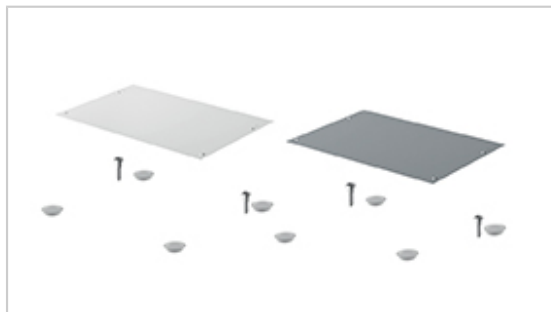

COUVERCLE POUR TIROIR SMARTRAY

HETTICH

Couvercle pour tiroir Smartray en acier.
En cas de fixation du tiroir sur le bureau.

Kit comprenant :

- 1 couvercle en acier
- 4 pieds caoutchouc autocollant
- 2 vis pour fixation sur le plateau du bureau