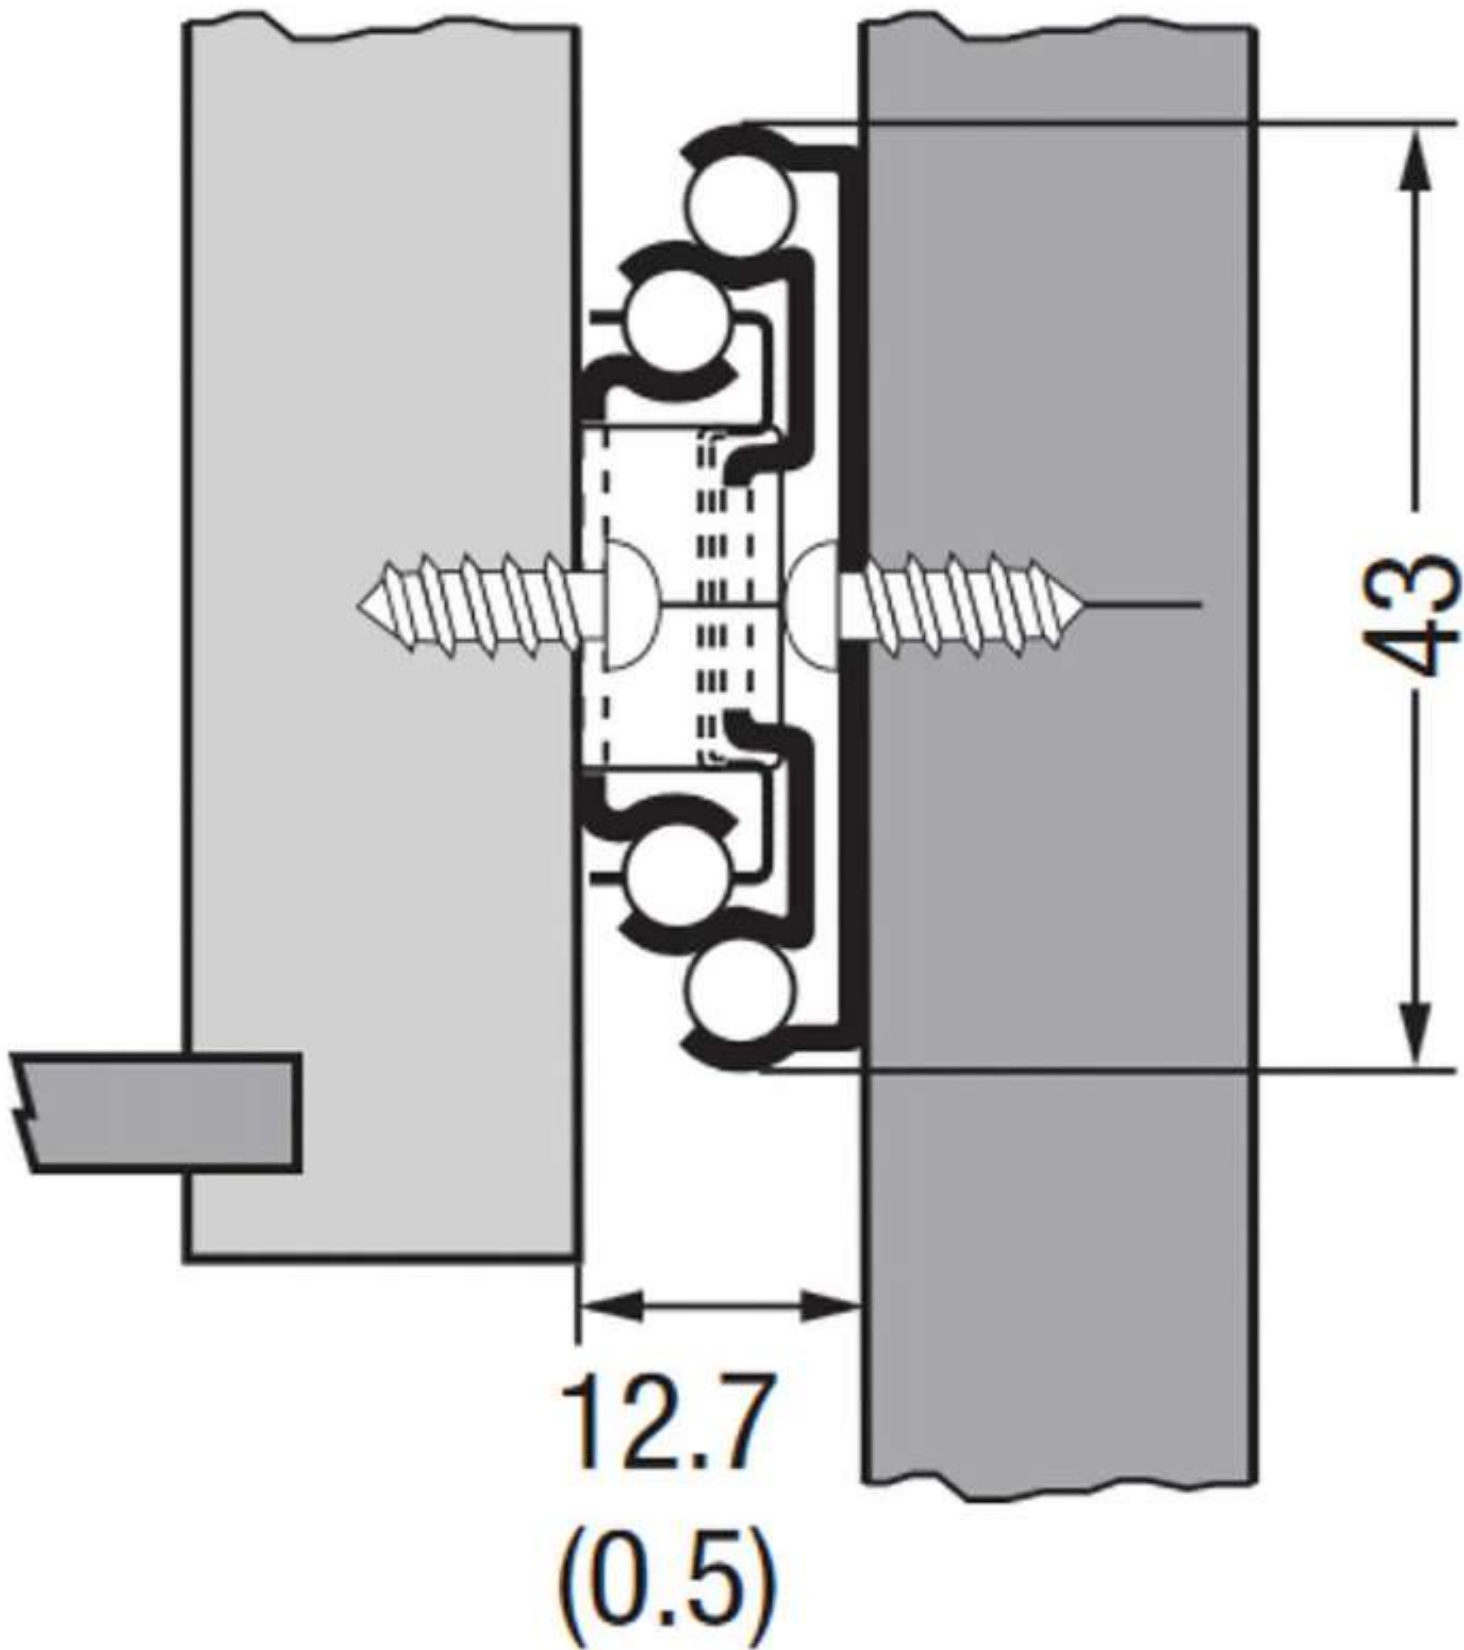

COULISSE DE TIROIR SORTIE TOTALE FR5046 45 KG

FILTERER

Filterer

<https://www.qama.fr/coulisses-de-tiroir-sortie-totale-p1560>

Tel : 02 43 13 49 49

Fax : 02 43 30 26 16

www.qama.fr