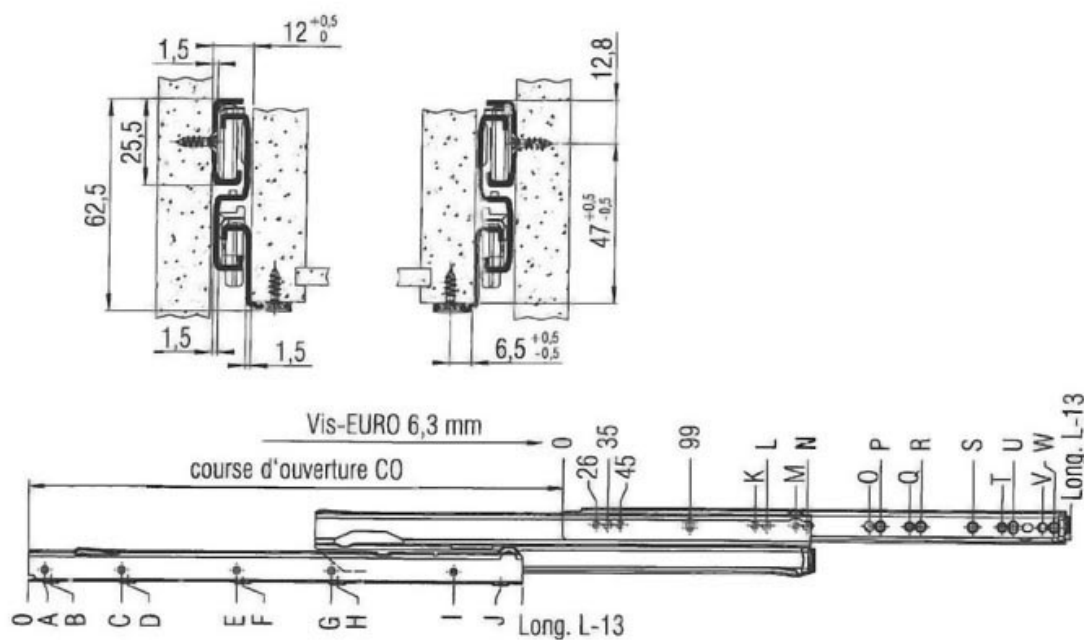

COULISSES À GALETS FR6500 SORTIE TOTALE

FILTERER

Filterer

perçages pour vis Agglo 3,5 mm

L	CO	A	B	C	D	E	F	G	H	I	J	K	L	M	N	O	P	Q	R	S	T	U	V	Poids paire (kg)	Ref. blanc	
200	200		42								170	122	131	154	163										0,79	083 06500 20001
250	250		28								220	186	195	218	227										0,97	083 06500 25001
300	320		46		142						270	250		282			227					259		1,18	083 06500 30001	
350	370	27	32	187	192					283	320	250		282	291		227					259		1,36	083 06500 35001	
400	420	13	18	237	242					333	370	250		282	291		227					259		1,54	083 06500 40001	
450	470	31	36	287	292					383	420	250	259	282	291		387	410				419		1,73	083 06500 45001	
500	550	17	22	113	118	337	342			433	470	250	259	282	291	442	419	474	483			451		1,94	083 06500 50001	
550	570	35	40	163	168	387	392			483	520	250	259	282	291	506	483	538				515		2,11	083 06500 55001	
600	620	21	26	213	218	437	442			533	570	250	259	282	291	506	483	538	547			515		2,29	083 06500 60001	
650	670	39	44	263	268	487	492			583	620	250	259	282	291	506	483	538	547			515		2,48	083 06500 65001	
700	750	25	30	185	190	313	318	537	542	633	670	250	259	282	291	506	483	538	547			515		2,67	083 06500 70001	
750	770	43	48	235	240	363	368	587	592	683	720	250	259	282	291	506	515	538	547	675	698	707	730	2,85	083 06500 75001	
800	820	29	34	221	226	413	418	637	642	733	770	250	259	282	291	506	515	538	547	739	762	771		3,05	083 06500 80001	