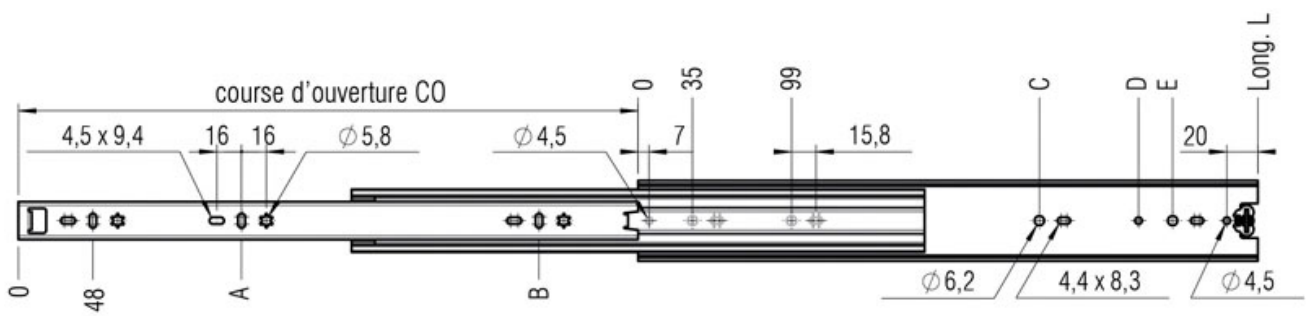

COULISSE À BILLES SORTIE TOTALE FR5052 90 KG

FILTERER

Filterer

<https://www.qama.fr/coulisses-de-tiroir-a-billes---90-kg---sortie-totale---fr5052-p58520>

Tel : 02 43 13 49 49

Fax : 02 43 30 26 16

www.qama.fr