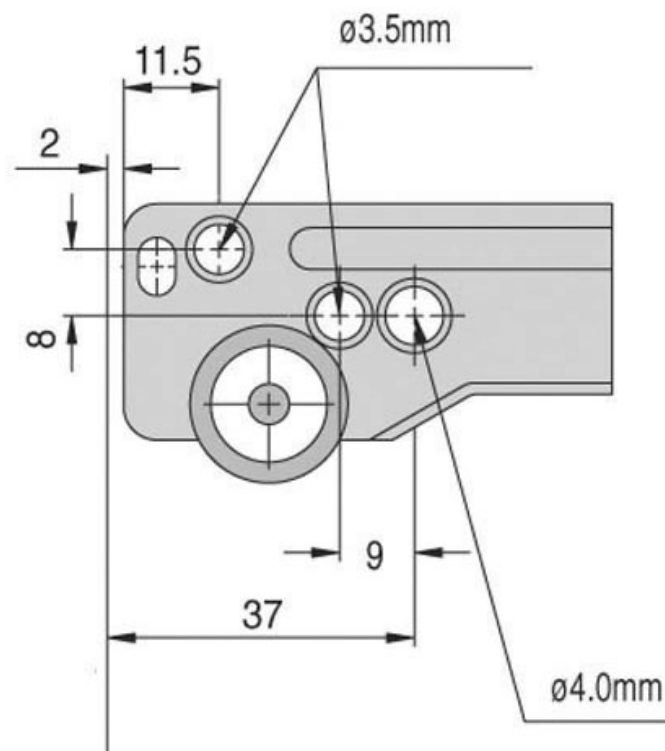

COULISSES À GALETS SORTIE TOTALE

HARN

harn

<https://www.qama.fr/coulisses-a-galets-sortie-totale-p6869>

Tel : 02 43 13 49 49

Fax : 02 43 30 26 16

www.qama.fr