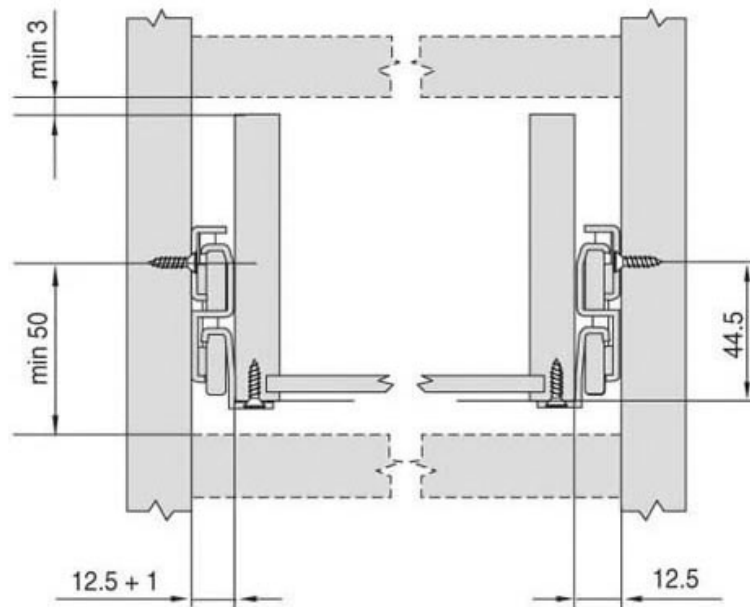

COULISSES À GALETS SORTIE TOTALE

HARN

harn®

<https://www.qama.fr/coulisses-a-galets-sortie-totale-p6869>

Tel : 02 43 13 49 49

Fax : 02 43 30 26 16

www.qama.fr