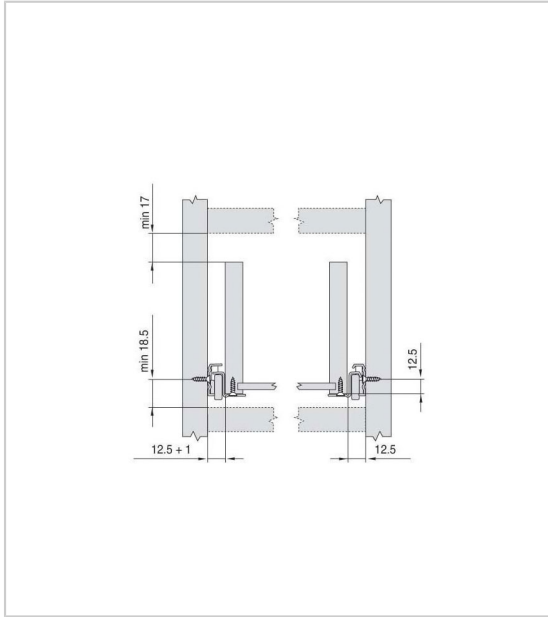

COULISSES À GALETS SORTIE 3/4

HARN

Coulisses à galets silencieux.

Vendu à la paire.

RÉFÉRENCE	DÉCOR	LONGUEUR	PRIX HT	PRIX TTC	UNITÉ DE VENTE
229 43500 30011	Marron	300 mm	3,20 €	3,84 €	la paire
229 43500 30001	Blanc	300 mm	7,16 €	8,59 €	la paire
229 43500 35001	Blanc	350 mm	8,54 €	10,25 €	la paire
229 43500 40001	Blanc	400 mm	8,98 €	10,78 €	la paire
229 43500 45001	Blanc	450 mm	9,69 €	11,63 €	100
229 43500 50001	Blanc	500 mm	10,41 €	12,49 €	la paire
229 43500 27001	Blanc	270 mm	10,54 €	12,65 €	100
229 43500 55001	Blanc	550 mm	10,59 €	12,71 €	la paire
229 43500 60001	Blanc	600 mm	14,92 €	17,90 €	100

Caractéristiques :

- Amortisseur : Sans
- Charge : 35 kg
- Matériau : Acier
- Montage : Sous tiroir
- Push : Non
- Sortie : Partielle
- Type : A galets

Tarifs valables le 23/04/2024

<https://www.qama.fr/coulisses-a-galets-sortie-3-4-p10960>